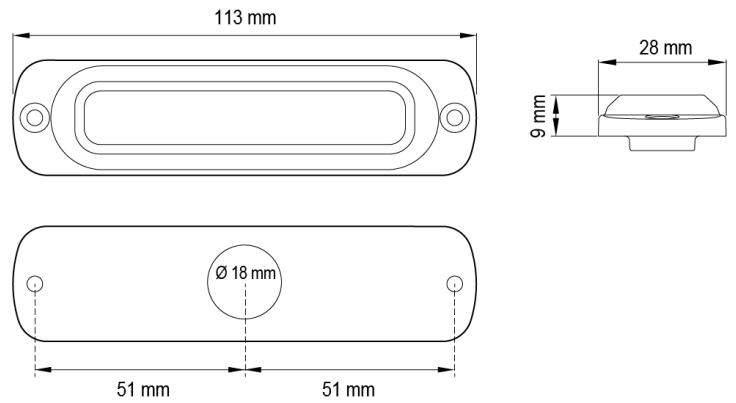

LAMPEGGIATORI A LED

ST6-OR-CL1-T

Lampeggiatore a LED | 6 LEDs | 12-24V | ambra | fumé

EAN: 5414184179295

Specifiche

CISPR 25	12V : CISPR 25 Classe 3 - 24V : CISPR 25 Classe 2	Fornito con	Viti di montaggio + guarnizione
Colore	Ambra	Grado di protezione IP	IPX7
Colore della lente	Fumé	Lunghezza del cavo (m)	0,25 m
Connessione	Estremità dei cavi aperte	Montaggio	Montaggio superficiale
Da ordinare presso	1	Numero di LED	6
Dimensioni	113 mm x 28 mm x 9 mm	Numero di sequenze di lampeggio	29
ECE R65 Classe 1	Si	Peso (kg)	0,050 Kg
EMC	EMC R10	Sincronizzabile	Si
EMC R10	Si	Temperatura di esercizio	-30°C / +65°C
Fonte luminosa	LED	Tensione operativa	12V - 24V
Forma	Rettangolare/lungo/allungato		