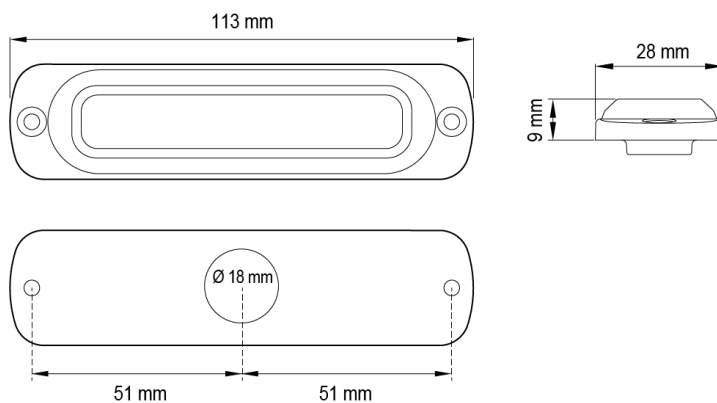

LAMPEGGIATORI A LED

ST6-OR-CL1-T

Lampeggiatore a LED | 6 LEDs | 12-24V | ambra | fumé

EAN: 5414184179295

Specifiche

CISPR 25	12V : CISPR 25 Classe 3 - 24V : CISPR 25 Classe 2	Fornito con	Viti di montaggio + guarnizione
Colore	Ambra	Grado di protezione IP	IPX7
Colore della lente	Fumé	Lunghezza del cavo (m)	0,25 m
Connessione	Estremità dei cavi aperte	Montaggio	Montaggio superficiale
Da ordinare presso	1	Numero di LED	6
Dimensioni	113 mm x 28 mm x 9 mm	Numero di sequenze di lampeggio	29
ECE R65 Classe 1	Si	Peso (kg)	0,050 Kg
EMC	EMC R10	Sincronizzabile	Si
EMC R10	Si	Temperatura di esercizio	-30°C / +65°C
Fonte luminosa	LED	Tensione operativa	12V - 24V
Forma	Rettangolare/lungo/allungato		