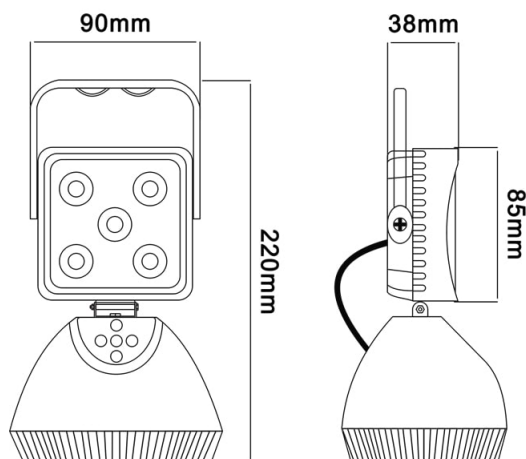

# FARI DA LAVARO

475-LEDMAG-BA

LED worklamp | magnetic | battery operated | square | 950 lumen

EAN: 5414184230293

## Specifiche

Altezza mm	195 mm	Imballaggio	Imballaggio POS
Batteria	Sì	Interruttore	Sì
Colore	Bianco	Lumen	950
Colore dei LED	Ambra, Bianco	Lunghezza del cavo (m)	N/A
Colore della lente	Trasparente	Montaggio	Magnetico/portatile
Connessione	N/D	Numero di LED	5
Da ordinare presso	1	Peso (kg)	0,800 Kg
Dimensioni	220 mm x 90 mm x 38 mm	Tempo di autonomia	> 4 ore
Fonte luminosa	LED	Tensione operativa	Batteria
Fornito con	Cavo di ricarica per presa accendisigari 12/24V e 230 VAC	Tipo	Quadrato
Gamma di lumen	Medio (800 - 2000 Lumen)	Tipo di batteria	Litio
Grado di protezione IP	IP65	Watt	15 Watt