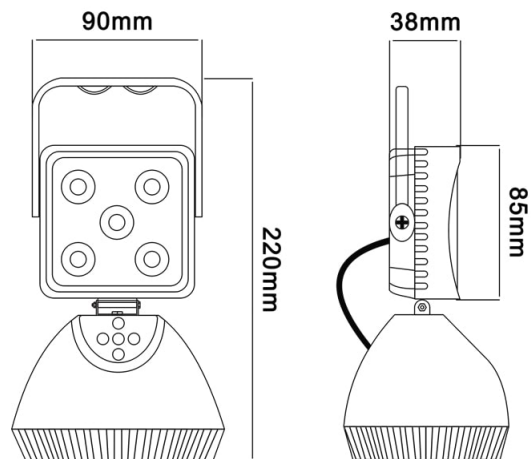

FARI DA LAVARO

475-LEDMAG-BA

LED worklamp | magnetic | battery operated | square | 950 lumen

EAN: 5414184230293

Specifiche

Altezza mm	195 mm	Imballaggio	Imballaggio POS
Batteria	Si	Interruttore	Si
Colore	Bianco	Lumen	950
Colore dei LED	Ambra, Bianco	Lunghezza del cavo (m)	N/A
Colore della lente	Trasparente	Montaggio	Magnetico/portatile
Connessione	N/D	Numero di LED	5
Da ordinare presso	1	Peso (kg)	0,800 Kg
Dimensioni	220 mm x 90 mm x 38 mm	Tempo di autonomia	> 4 ore
Fonte luminosa	LED	Tensione operativa	Batteria
Fornito con	Cavo di ricarica per presa accendisigari 12/24V e 230 VAC	Tipo	Quadrato
Gamma di lumen	Medio (800 - 2000 Lumen)	Tipo di batteria	Litio
Grado di protezione IP	IP65	Watt	15 Watt