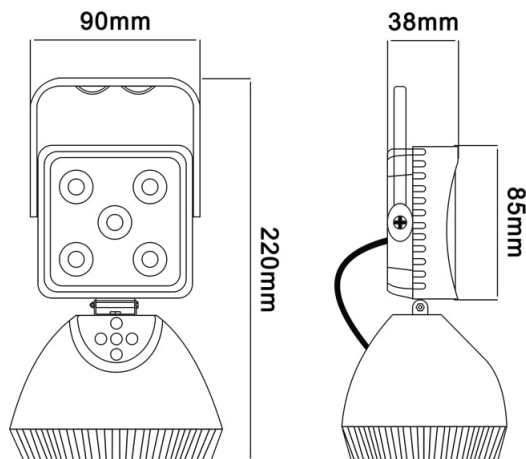

## FARI DA LAVARO

475-LEDMAG-BA

LED worklamp | magnetic | battery operated | square | 950 lumen

EAN: 5414184230293

### Specifiche

Altezza mm	195 mm	Imballaggio	Imballaggio POS
Batteria	Sì	Interruttore	Sì
Colore	Bianco	Lumen	950
Colore dei LED	Bianco e ambra	Lunghezza del cavo (m)	N/A
Colore della lente	Trasparente	Montaggio	Magnetico/portatile
Connessione	N/D	Numero di LED	5
Da ordinare presso	1	Peso (kg)	0,800 Kg
Dimensioni	220 mm x 90 mm x 38 mm	Tempo di autonomia	> 4 ore
Fonte luminosa	LED	Tensione operativa	Batteria
Fornito con	Cavo di ricarica per presa accendisigari 12/24V e 230 VAC	Tipo	Quadrato
Gamma di lumen	Medio (800 - 2000 Lumen)	Tipo di batteria	Litio
Grado di protezione IP	IP65	Watt	15 Watt