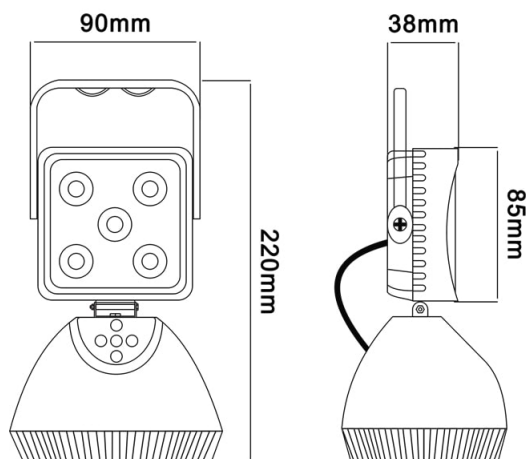

FARI DA LAVARO

475-LEDMAG-BA

LED worklamp | magnetic | battery operated | square | 950 lumen

EAN: 5414184230293

Specifiche

Altezza mm	195 mm	Imballaggio	Imballaggio POS
Batteria	Sì	Interruttore	Sì
Colore	Bianco	Lumen	950
Colore dei LED	Bianco e ambra	Lunghezza del cavo (m)	N/A
Colore della lente	Trasparente	Montaggio	Magnetico/portatile
Connessione	N/D	Numero di LED	5
Da ordinare presso	1	Peso (kg)	0,800 Kg
Dimensioni	220 mm x 90 mm x 38 mm	Tempo di autonomia	> 4 ore
Fonte luminosa	LED	Tensione operativa	Batteria
Fornito con	Cavo di ricarica per presa accendisigari 12/24V e 230 VAC	Tipo	Quadrato
Gamma di lumen	Medio (800 - 2000 Lumen)	Tipo di batteria	Litio
Grado di protezione IP	IP65	Watt	15 Watt