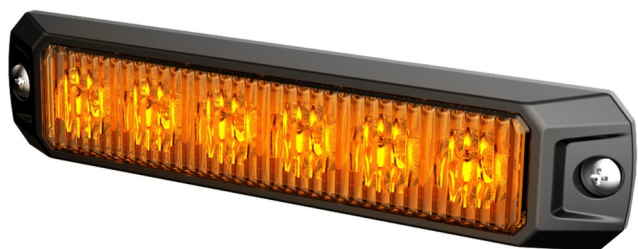

LAMPEGGIATORI A LED

NOVALED-OR

Lampeggiatore a LED | 6 LEDs | 12-24V | ambra

EAN: 5414184837126

Specifiche

Colore	Ambra	Fonte luminosa	LED
Colore dei LED	Ambra	Forma	Rettangolare/lungo/allungato
Colore della lente	Trasparente	Fornito con	Manuale, viti di montaggio
Connessione	Estremità dei cavi aperte	Grado di protezione IP	IP67
Da ordinare presso	1	Lunghezza del cavo (m)	0,50 m
Da sapere	La lampada ha anche funzione 'CRUISE' integrata	Numero di LED	6
Dimensioni	130 mm x 28 mm x 12,3 mm	Numero di sequenze di lampeggio	8
ECE R65 Classe 1	Si	Sincronizzabile	Si
ECE R65 Classe 2	Si	Tensione operativa	12V - 24V
EMC R10	Si		