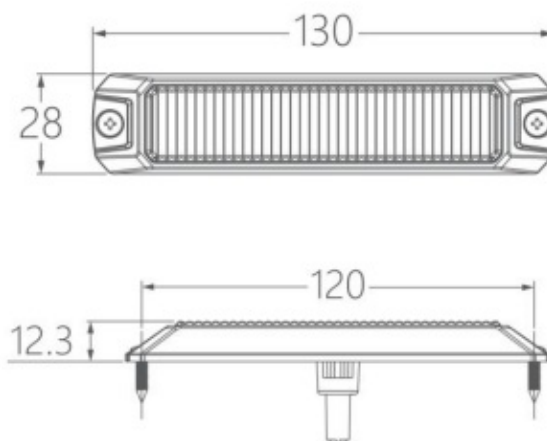

LAMPEGGIATORI A LED

NOVALED-OR

Lampeggiatore a LED | 6 LEDs | 12-24V | ambra

EAN: 5414184837126

Specifiche

Colore	Ambra	Fonte luminosa	LED
Colore dei LED	Ambra	Forma	Rettangolare/lungo/allungato
Colore della lente	Trasparente	Fornito con	Manuale, viti di montaggio
Connessione	Estremità dei cavi aperte	Grado di protezione IP	IP67
Da ordinare presso	1	Lunghezza del cavo (m)	0,50 m
Da sapere	La lampada ha anche funzione 'CRUISE' integrata	Numero di LED	6
Dimensioni	130 mm x 28 mm x 12,3 mm	Numero di sequenze di lampeggio	8
ECE R65 Classe 1	Si	Sincronizzabile	Si
ECE R65 Classe 2	Si	Tensione operativa	12V - 24V
EMC R10	Si		