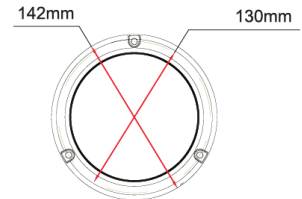

## Specifiche

Altezza mm	154 mm
Colore	Blu
Colore della lente	Blu
Connessione	Estremità dei cavi aperte
Diametro mm	142 mm
ECE R65 Classe 1	Si
EMC	EMC R10
EMC R10	Si
Fonte luminosa	LED
Fornito con	Viti di montaggio

Gamma di altezza	131 - 170 mm
Grado di protezione IP	IPX6
Imballaggio	Imballaggio POS
Montaggio	Montaggio a 3 bulloni
Numero di LED	15
Numero di sequenze di lampeggio	11
Peso (kg)	0,83 Kg
Sincronizzabile	No
Temperatura di esercizio	-30°C / +65°C
Tensione operativa	12V - 24V