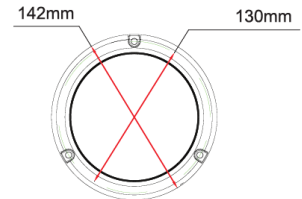

# LAMPEGGIANTI ROTANTI

518HI-DV-BL

Lampeggiatore | 15 LEDs | montaggio a 3 bulloni | 12-24V | blu | high

EAN: 5414184902442

## Specifiche

Altezza mm	154 mm	Gamma di altezza	131 - 170 mm
Colore	Blu	Grado di protezione IP	IPX6
Colore della lente	Blu	Imballaggio	Imballaggio POS
Connessione	Estremità dei cavi aperte	Montaggio	Montaggio a 3 bulloni
Diametro mm	142 mm	Numero di LED	15
ECE R65 Classe 1	Si	Numero di sequenze di lampeggio	11
EMC	EMC R10	Peso (kg)	0,83 Kg
EMC R10	Si	Sincronizzabile	No
Fonte luminosa	LED	Temperatura di esercizio	-30°C / +65°C
Fornito con	Viti di montaggio	Tensione operativa	12V - 24V