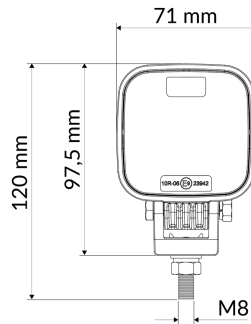

499 LED

Werklamp Brightics | LED | 10-30V | vierkant | 1600 lumen

EAN: 5414184641891

## Specifiche

Colore	Bianco	Lumen	1600
Colore della lente	Trasparente	Lunghezza del cavo (m)	2 m
Connessione	Estremità dei cavi aperte	Materiale	Termoplastico
Da ordinare presso	1	Montaggio	Bullone
Da sapere	Materiale termoplastico speciale resistente al calore, infrangibile e non corrosivo	Numero di LED	4
Dimensioni	71 x 71 x 35 mm	Peso (kg)	0,335 Kg
EMC	EMC R10	Temperatura di esercizio	-40°C / +60°C
Fonte luminosa	LED	Tensione operativa	10V - 30V
Fornito con	Manuale, viti di montaggio	Tipo	Quadrato
Gamma di lumen	Medio (800 - 2000 Lumen)		
Grado di protezione IP	IP67, IP69K		
Imballaggio	Imballaggio POS		