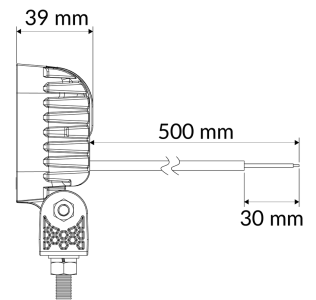

499 LED

Werklamp Brightics | LED | 10-30V | vierkant | 1600 lumen

EAN: 5414184641891

## Specifiche

Colore	Bianco	Lumen	1600
Colore della lente	Trasparente	Lunghezza del cavo (m)	2 m
Connessione	Estremità dei cavi aperte	Materiale	Termoplastico
Da ordinare presso	1	Montaggio	Bullone
Da sapere	Materiale termoplastico speciale resistente al calore, infrangibile e non corrosivo	Numero di LED	4
Dimensioni	71 x 71 x 35 mm	Peso (kg)	0,335 Kg
EMC	EMC R10	Temperatura di esercizio	-40°C / +60°C
Fonte luminosa	LED	Tensione operativa	10V - 30V
Fornito con	Manuale, viti di montaggio	Tipo	Quadrato
Gamma di lumen	Medio (800 - 2000 Lumen)		
Grado di protezione IP	IP67, IP69K		
Imballaggio	Imballaggio POS		