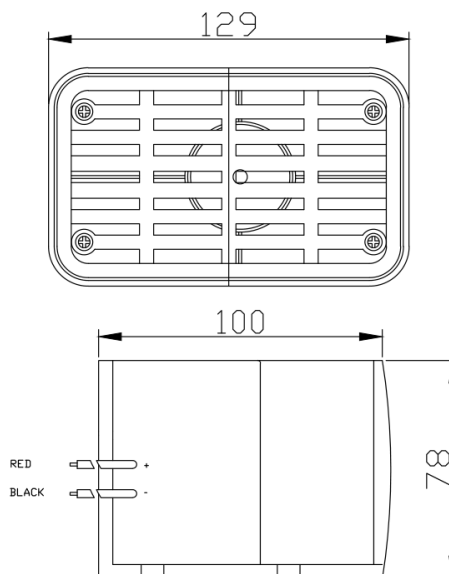

ALLARMI DI RETROMARCIA

ALERT70

Allarme di retromarcia | auto-regolante | con cavi | 87-107db | rumore bianco

EAN: 5414184187917

Specifiche

| | | | |
|------------------------|---------------------------|--------------------------|------------------------|
| Caratteristiche | Con cavi | Lunghezza del cavo (m) | 0,15 m |
| Connessione | Estremità dei cavi aperte | Montaggio | Montaggio superficiale |
| Da ordinare presso | 1 | Peso (kg) | 0,718 Kg |
| Da sapere | Rumore bianco | Temperatura di esercizio | -30°C / +60°C |
| Dimensioni | 129 mm x 78 mm x 100 mm | Tensione operativa | 12V - 80V |
| EMC | EMC R10 | Watt | 15 Watt |
| Grado di protezione IP | IP67 | a Decibel | 87 db => 107 db |