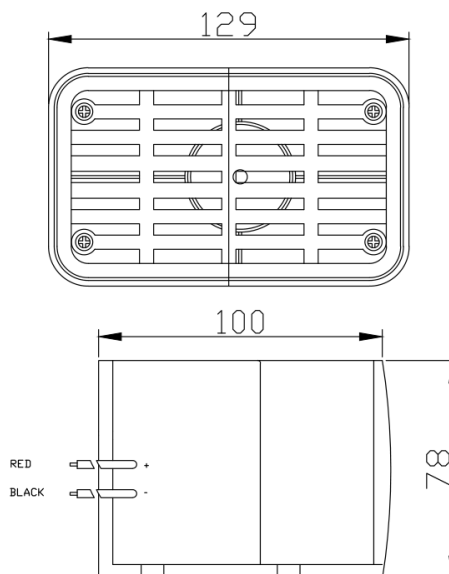

ALLARMI DI RETROMARCIA

ALERT70

Allarme di retromarcia | auto-regolante | con cavi | 87-107db | rumore bianco

EAN: 5414184187917

Specifiche

Caratteristiche	Con cavi	Lunghezza del cavo (m)	0,15 m
Connessione	Estremità dei cavi aperte	Montaggio	Montaggio superficiale
Da ordinare presso	1	Peso (kg)	0,718 Kg
Da sapere	Rumore bianco	Temperatura di esercizio	-30°C / +60°C
Dimensioni	129 mm x 78 mm x 100 mm	Tensione operativa	12V - 80V
EMC	EMC R10	Watt	15 Watt
Grado di protezione IP	IP67	a Decibel	87 db => 107 db