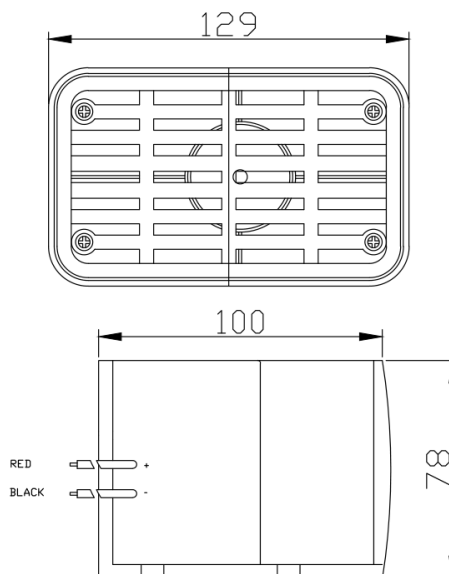

ALLARMI DI RETROMARCIA

ALERT70

Allarme di retromarcia, auto-regolante | con cavi | 87-107db | rumore bianco

EAN: 5414184187917

Specifiche

Caratteristiche	Con cavi	Lunghezza del cavo (m)	0,15 m
Connessione	Estremità dei cavi aperte	Montaggio	Montaggio superficiale
Da ordinare presso	1	Peso (kg)	0,718 Kg
Da sapere	Rumore bianco	Temperatura di esercizio	-30°C / +60°C
Dimensioni	129 mm x 78 mm x 100 mm	Tensione operativa	12V - 80V
EMC	EMC R10	Watt	15 Watt
Grado di protezione IP	IP67	a Decibel	87 db => 107 db