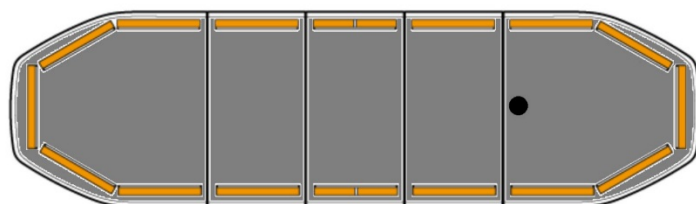

# BARRE DI SEGNALAZIONE

RDN106-OR-  
BASIC-ICAO

Raiden Barra di segnalazione a LED | 106 cm | base | ICAO | ambra

EAN: 5414184353596

## Specifiche

Assorbimento di corrente 12V Amp	Media 12 amp, max 24 amp
Caratteristiche	Senza scatola di controllo, senza connettore per tetto
Colore	Ambra
Colore della lente	Trasparente
Connessione	Estremità dei cavi aperte
Connettore tetto	No, ma possibile come opzione
Copertura superiore	Nero
Da ordinare presso	1
Da sapere	Staffe di montaggio a basso profilo incluse
Da sapere	Ispezione ICAO su un particolare modello di flash e solo per il colore arancione
Dimensioni	1066 mm x 308 mm x 40 mm (senza supporti di montaggio)
ECE R65 Classe 1	SI

ICAO	SI
Imballaggio	Scatola marrone con etichetta
Impermeabile	SI
Intervallo di lunghezza	MEDIO (101 - 130 cm)
Luci di stop integrate	No
Luci laterali	No
Lunghezza del cavo (m)	5 m
Montaggio	Fisso
Numero di LED	96
Protocollo	CANBUS, pre-programmato
Sensore automatico giorno/notte	SI, integrato
Serie	Raiden
Tensione operativa	12V - 24V