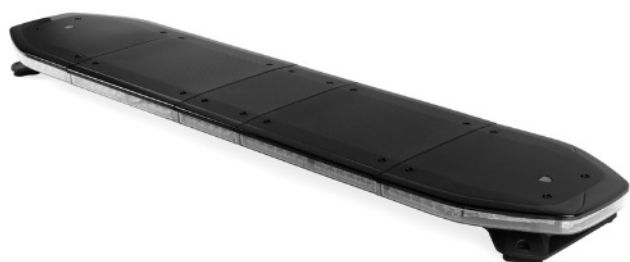

BARRE DI SEGNALAZIONE

RDNI37-OR-
BASIC-ICAO

Raiden Barra di segnalazione a LED | 137 cm | base | ICAO | ambra | 12-24V

EAN: 5414184699090

Specifiche

Assorbimento di corrente 12V Amp	Media 12 amp, max 24 amp
Caratteristiche	Senza scatola di controllo, senza connettore per tetto
Colore	Ambra
Colore della lente	Trasparente
Connessione	Estremità dei cavi aperte
Connettore tetto	No, ma possibile come opzione
Copertura superiore	Nero
Da ordinare presso	1
Da sapere	Staffe di montaggio a basso profilo incluse
Dimensioni	1371 mm x 308 mm x 40 mm (senza supporti di montaggio)
ECE R65 Classe 2	Sì
EMC R10	Sì
Fonte luminosa	LED

Freccia direzionale	Sì, sul retro
ICAO	Sì
Imballaggio	Scatola marrone con etichetta
Impermeabile	Sì
Luci di stop integrate	No
Luci laterali	No
Lunghezza	LARGE (131 - 150 cm)
Lunghezza del cavo (m)	5 m
Montaggio	Fisso
Protocollo	CANBUS, pre-programmato
Sensore automatico giorno/notte	Sì, integrato
Serie	Raiden
Tensione operativa	12V - 24V