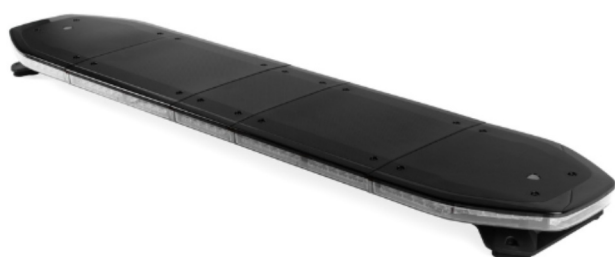

# BARRE DI SEGNALAZIONE

RDNI37-OR-  
BASIC-ICAO

Raiden Barra di segnalazione a LED | 137 cm | base | ICAO | ambra

EAN: 5414184699090

## Specifiche

Assorbimento di corrente 12V Amp	Media 12 amp, max 24 amp
Caratteristiche	Senza scatola di controllo, senza connettore per tetto
Colore	Ambra
Colore della lente	Trasparente
Connessione	Estremità dei cavi aperte
Connettore tetto	No, ma possibile come opzione
Copertura superiore	Nero
Da ordinare presso	1
Da sapere	Staffe di montaggio a basso profilo incluse
Da sapere	Ispezione ICAO su un particolare modello di flash e solo per il colore arancione
Dimensioni	1371 mm x 308 mm x 40 mm (senza supporti di montaggio)
ECE R65 Classe 1	SI

Fonte luminosa	LED
Freccia direzionale	Sì, sul retro
ICAO	Sì
Imballaggio	Scatola marrone con etichetta
Impermeabile	Sì
Intervallo di lunghezza	LARGE (131 - 150 cm)
Luci di stop integrate	No
Luci laterali	No
Lunghezza del cavo (m)	5 m
Montaggio	Fisso
Protocollo	CANBUS, pre-programmato
Sensore automatico giorno/notte	Sì, integrato
Serie	Raiden
Tensione operativa	12V - 24V