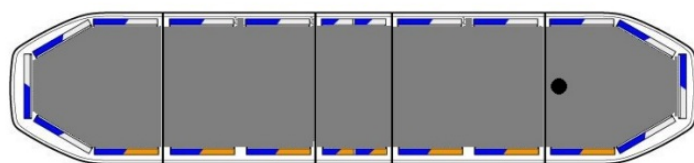

BARRE DI SEGNALAZIONE

RDNI37-BL-
FULL-DAKCON

Raiden Barra di segnalazione a LED | 137 cm | full | option | connettore a tetto | blu | 12-24V

EAN: 5414184528901

Specifiche

Assorbimento di corrente 12V Amp	Media 12 amp, max 24 amp
Caratteristiche	Dotato di connettore da tetto a 9 pin
Colore	Blu/bianco
Colore della lente	Trasparente
Connessione	Estremità dei cavi aperte
Connettore tetto	Sì, già montato
Copertura superiore	Nero
Da ordinare presso	1
Da sapere	Staffe di montaggio a basso profilo incluse
Dimensioni	1371 mm x 308 mm x 40 mm (senza supporti di montaggio)
ECE R65 Classe 2	Sì
EMC R10	Sì
Fonte luminosa	LED
Freccia direzionale	Sì, sul retro

Imballaggio	Scatola marrone con etichetta
Impermeabile	Sì
Luci di stop integrate	No
Luci laterali	Sì
Lunghezza	LARGE (131 - 150 cm)
Lunghezza del cavo (m)	5 m (0,4 m - 4,6 m)
Montaggio	Fisso
Numero di LED	324
Protocollo	CANBUS, pre-programmato
Sensore automatico giorno/notte	Sì, integrato
Serie	Raiden
Tensione operativa	12V - 24V
Tipo di connettore da tetto	9-pin