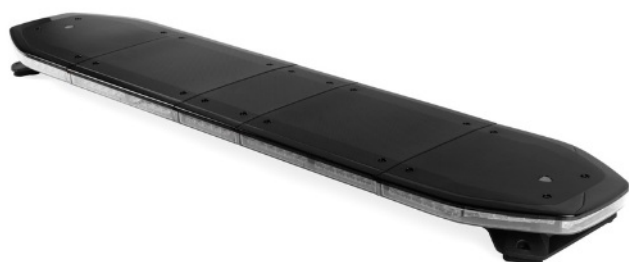

BARRE DI SEGNALAZIONE

RDNI37-BL-
FULL-DAKCON

Raiden Barra di segnalazione a LED | 137 cm | full | option | connettore a tetto | blu | 12-24V

EAN: 5414184528901

Specifiche

Assorbimento di corrente 12V Amp	Media 12 amp, max 24 amp
Caratteristiche	Dotato di connettore da tetto a 9 pin
Colore	Blu/bianco
Colore della lente	Trasparente
Connessione	Estremità dei cavi aperte
Connettore tetto	Sì, già montato
Copertura superiore	Nero
Da ordinare presso	1
Da sapere	Staffe di montaggio a basso profilo incluse
Dimensioni	1371 mm x 308 mm x 40 mm (senza supporti di montaggio)
ECE R65 Classe 2	Sì
EMC R10	Sì
Fonte luminosa	LED
Freccia direzionale	Sì, sul retro

Imballaggio	Scatola marrone con etichetta
Impermeabile	Sì
Luci di stop integrate	No
Luci laterali	Sì
Lunghezza	LARGE (131 - 150 cm)
Lunghezza del cavo (m)	5 m (0,4 m - 4,6 m)
Montaggio	Fisso
Numero di LED	324
Protocollo	CANBUS, pre-programmato
Sensore automatico giorno/notte	Sì, integrato
Serie	Raiden
Tensione operativa	12V - 24V
Tipo di connettore da tetto	9-pin