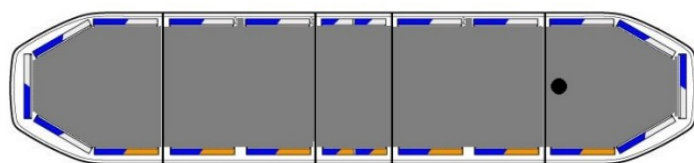

# BARRE DI SEGNALAZIONE

RDNI37-BL-  
FULL-DAKCON

Raiden Barra di segnalazione a LED | 137 cm | full | option | connettore a tetto | blu | 12-24V

EAN: 5414184528901

## Specifiche

Assorbimento di corrente 12V Amp	Media 12 amp, max 24 amp
Caratteristiche	Dotato di connettore da tetto a 9 pin
Colore	Blu/bianco
Colore della lente	Trasparente
Connessione	Estremità dei cavi aperte
Connettore tetto	Sì, già montato
Copertura superiore	Nero
Da ordinare presso	1
Da sapere	Staffe di montaggio a basso profilo incluse
Dimensioni	1371 mm x 308 mm x 40 mm (senza supporti di montaggio)
ECE R65 Classe 2	Sì
EMC R10	Sì
Fonte luminosa	LED
Freccia direzionale	Sì, sul retro

Imballaggio	Scatola marrone con etichetta
Impermeabile	Sì
Luci di stop integrate	No
Luci laterali	Sì
Lunghezza	LARGE (131 - 150 cm)
Lunghezza del cavo (m)	5 m (0,4 m - 4,6 m)
Montaggio	Fisso
Numero di LED	324
Protocollo	CANBUS, pre-programmato
Sensore automatico giorno/notte	Sì, integrato
Serie	Raiden
Tensione operativa	12V - 24V
Tipo di connettore da tetto	9-pin