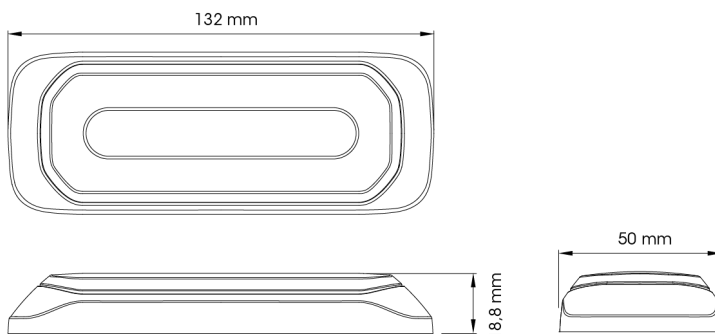

LAMPEGGIATORI A LED

HALO-RO/RO

Lampeggiatore a LED | 6 LEDs | 12-24V | rosso/rosso

EAN: 5414184723856

Specifiche

Certificazione	ECE R65+R7
Colore	Rosso/rosso
Colore della lente	Trasparente
Connessione	Estremità dei cavi aperte
Da ordinare presso	1
Dimensioni	132 x 18,8 x 50 mm
ECE R65 Classe 1	Si
EMC	EMC R10
EMC R10	Si
Fonte luminosa	LED

Forma	Rettangolare/lungo/allungato
Fornito con	Viti di montaggio, guarnizione, manuale
Grado di protezione IP	IPX8
Lunghezza del cavo (m)	0,25 m
Montaggio	Montaggio superficiale
Numero di LED	6
Numero di sequenze di lampeggio	14
Peso (kg)	0,300 Kg
Sincronizzabile	Si
Tensione operativa	12V - 24V