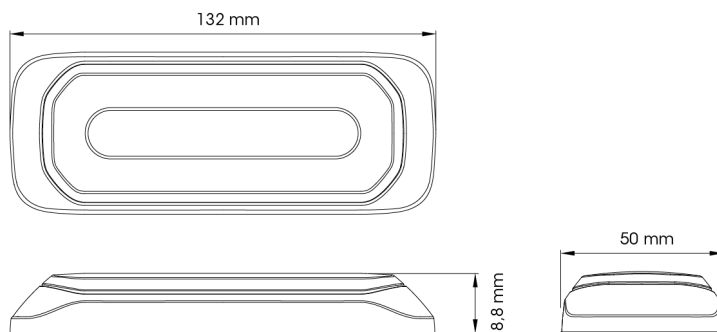

LAMPEGGIATORI A LED

HALO-RO/RO

Lampeggiatore a LED | 6 LEDs | 12-24V | rosso/rosso

EAN: 5414184723856

Specifiche

Certificazione	ECE R65+R7	Forma	Rettangolare/lungo/allungato
Colore	Rosso/rosso	Fornito con	Viti di montaggio, guarnizione, manuale
Colore della lente	Trasparente	Grado di protezione IP	IPX8
Connessione	Estremità dei cavi aperte	Lunghezza del cavo (m)	0,25 m
Da ordinare presso	1	Montaggio	Montaggio superficiale
Dimensioni	132 x 18,8 x 50 mm	Numero di LED	6
ECE R65 Classe 1	Si	Numero di sequenze di lampeggio	14
EMC	EMC R10	Peso (kg)	0,300 Kg
EMC R10	Si	Sincronizzabile	Si
Fonte luminosa	LED	Tensione operativa	12V - 24V