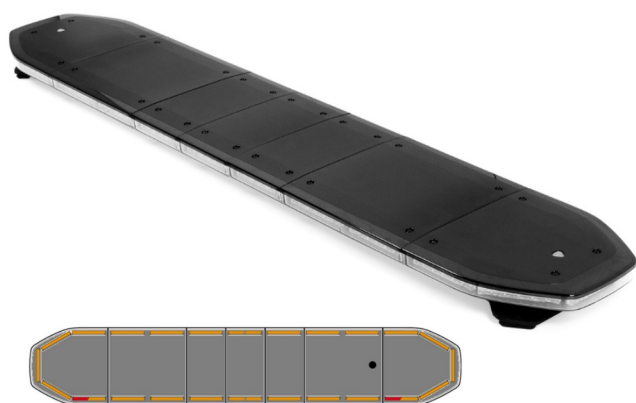

BARRE DI SEGNALAZIONE

RDN168-OR-
BASIC

Raiden Barra di segnalazione a LED | 168 cm | basic |
ambra

EAN: 5414184254350

Specifiche

Assorbimento di corrente 12V Amp	Media 12 amp, max 24 amp	Freccia direzionale	Sì, sul retro
Caratteristiche	Senza scatola di controllo, senza connettore per tetto	ICAO	No
Colore	Ambra	Imballaggio	Scatola marrone con etichetta
Colore della lente	Trasparente	Impermeabile	Sì
Connessione	Estremità dei cavi aperte	Intervallo di lunghezza	X-LARGE (151 - 200 cm)
Connettore tetto	No, ma possibile come opzione	Luci di stop integrate	Sì
Copertura superiore	Nero	Luci laterali	No
Da ordinare presso	1	Lunghezza del cavo (m)	5 m
Da sapere	Staffe di montaggio a basso profilo incluse	Montaggio	Fisso
Da sapere	La lampada ha anche funzione 'CRUISE' integrata	Peso (kg)	15 Kg
Dimensioni	1676 mm x 308 mm x 40 mm	Protocollo	CANBUS, pre-programmato
ECE R65 Classe 2	Sì	Sensore automatico giorno/notte	Sì, integrato
EMC R10	Sì	Serie	Raiden
Fonte luminosa	LED	Tensione operativa	12V - 24V