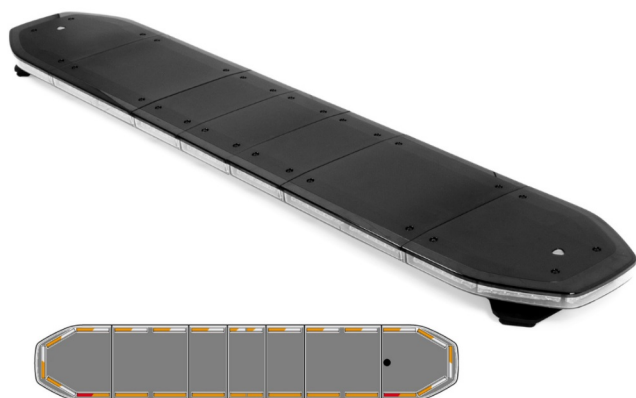

BARRE DI SEGNALAZIONE

RDN168-OR-
FULL

Raiden Barra di segnalazione a LED | 168 cm | full option | ambra

EAN: 5414184440432

Specifiche

Assorbimento di corrente 12V Amp	Media 12 amp, max 24 amp
Caratteristiche	Senza scatola di controllo, senza connettore per tetto
Colore	Ambra/bianco
Colore della lente	Trasparente
Connessione	Estremità dei cavi aperte
Connettore tetto	No, ma possibile come opzione
Copertura superiore	Nero
Da ordinare presso	1
Da sapere	Staffe di montaggio a basso profilo incluse
Dimensioni	1676 mm x 308 mm x 40 mm
ECE R65 Classe 2	Si
EMC R10	Si
Fonte luminosa	LED
Freccia direzionale	Si, sia anteriore che posteriore

ICAO	No
Imballaggio	Scatola marrone con etichetta
Impermeabile	Si
Intervallo di lunghezza	X-LARGE (151 - 200 cm)
Luci di stop integrate	Si
Luci laterali	Si
Lunghezza del cavo (m)	5 m
Montaggio	Fisso
Peso (kg)	15 Kg
Protocollo	CANBUS, pre-programmato
Sensore automatico giorno/notte	Si, integrato
Serie	Raiden
Tensione operativa	12V - 24V