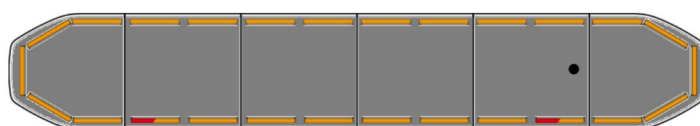

BARRE DI SEGNALAZIONE

RDN183-OR-
BASIC

Raiden Barra di segnalazione a LED | 183 cm | basic |
ambra

EAN: 5414184220959

Specifiche

Assorbimento di corrente 12V Amp	Media 12 amp, max 24 amp
Caratteristiche	Senza scatola di controllo, senza connettore per tetto
Colore	Ambra
Colore della lente	Trasparente
Connessione	Estremità dei cavi aperte
Connettore tetto	No, ma possibile come opzione
Copertura superiore	Nero
Da ordinare presso	1
Da sapere	Staffe di montaggio a basso profilo incluse
Da sapere	La lampada ha anche funzione 'CRUISE' integrata
Dimensioni	1829 mm x 308 mm x 40 mm
ECE R65 Classe 2	Si
EMC R10	Si
Fonte luminosa	LED

Freccia direzionale	Si, sul retro
ICAO	No
Imballaggio	Scatola marrone con etichetta
Impermeabile	Si
Intervallo di lunghezza	X-LARGE (151 - 200 cm)
Luci di stop integrate	Si
Luci laterali	No
Lunghezza del cavo (m)	5 m
Montaggio	Fisso
Peso (kg)	16 Kg
Protocollo	CANBUS, pre-programmato
Sensore automatico giorno/notte	Si, integrato
Serie	Raiden
Tensione operativa	12V - 24V