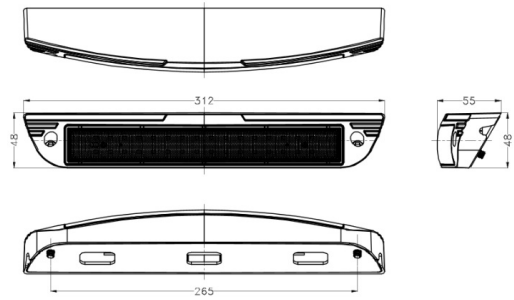

CL-C-2600

Luce di scena | LED | curvo | 2600 lumen

EAN: 5414184587823

## Specifiche

Colore	Bianco	Imballaggio	Scatola bianca con etichetta
Colore dei LED	Bianco	Lumen	2600
Colore del corpo	Nero	Lunghezza del cavo (m)	0,4 m
Colore della lente	Trasparente	Materiale	Alluminio
Connessione	Estremità dei cavi aperte	Montaggio	Montaggio superficiale
Da ordinare presso	1	Numero di LED	32
Dimensioni	312 mm x 48 mm x 55 mm	Peso (kg)	0,500 Kg
EMC R10	Si	Tensione operativa	12V - 24V
Fonte luminosa	LED	Tipo	Rettangolare-angolato
Gamma di lumen	Alto (2000 - 4000 Lumen)	Valore Kelvin	5300-5700K
Grado di protezione IP	IP68	Watt	32 Watt