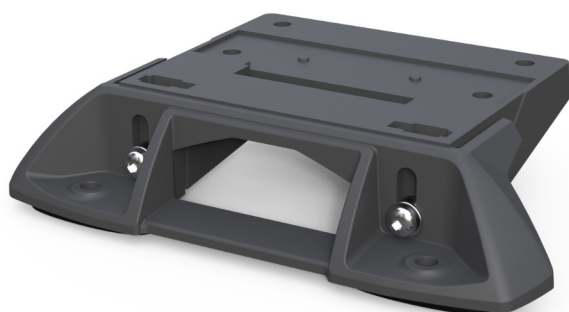

PIASTRE DI MONTAGGIO/GOMMA/PIASTRE DECORATIVE E DI COPERTURA

LB-SUP01

Staffa di montaggio | LEGION | RAIDEN | KUIPER | regolabile

EAN: 5414184575448

Specifiche

| | | | |
|--------------------|---------------------|----------------------------|------------------------|
| Colore | Nero | Materiale | Plastica rigida |
| Da ordinare presso | 1 | Montaggio | Montaggio superficiale |
| Fornito con | Bevestigingsboutjes | Particolarmente adatto per | KUIPER, LEGION, RAIDEN |