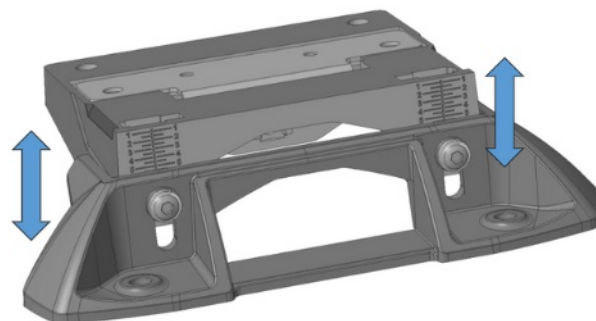

PIASTRE DI MONTAGGIO/GOMMA/PIASTRE DECORATIVE E DI COPERTURA

LB-SUP01

Staffa di montaggio | LEGION | RAIDEN | KUIPER | regolabile

EAN: 5414184575448

Specifiche

| | | | |
|--------------------|---------------------|----------------------------|------------------------|
| Colore | Nero | Materiale | Plastica rigida |
| Da ordinare presso | 1 | Montaggio | Montaggio superficiale |
| Fornito con | Bevestigingsboutjes | Particolarmente adatto per | KUIPER, LEGION, RAIDEN |