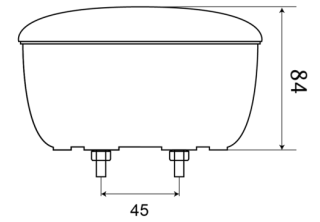

1400-3

Achteruitrijlicht | LED | rond | 12-24V

EAN: 5414184270046

Specificaties

Aansluiting	Kabelschoenen type vlakstekker
Bestelbaar per	1
Bevestiging	Opbouw
Diameter mm	140 mm
Dikte mm	84 mm
EMC	EMC
Geleverd met	Montageboutjes
Gewicht (kg)	0,43 Kg
IP-graad	IP67
Keuring	ECE R23

Kleur	Wit
Kleur lens	Wit
Lichtbron	LED
Montagezijde	Achteraan - Links & rechts
Type	Achteruitrijlichten
Verpakking	POS verpakking
Voeding	12V - 24V