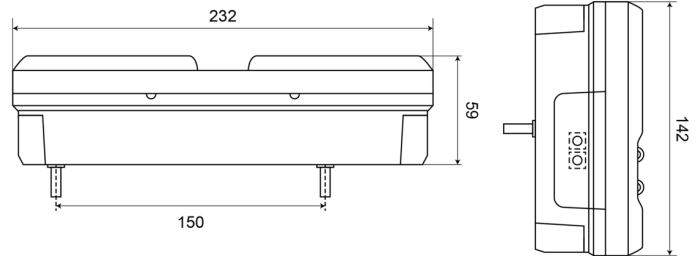

1500-4

LED achterlicht | rechts | 12-24V

EAN: 5414184003576

Specificaties

Aansluiting	Open kabeleinde	Hoogte mm	142 mm
Bedrijfstemperatuur	-30°C / +65°C	IP-graad	IP66+IP68
Bestelbaar per	1	Keuring	ECE
Bevat Achteruitrijlicht	Ja	Kleur	Oranje/rood/wit
Bevat Driehoekige reflector	Ja	Kleur lens	Oranje/rood/wit
Bevat Nummerplaatverlichting zijkant	Ja	Lengte kabel (m)	2 m
Bevat Positie-Stop	Ja	Lengte mm	232 mm
Bevat Richtingaanwijzer	Ja	Lichtbron	LED
Bevestiging	Opbouw	Montagezijde	Achteraan - Rechts
Dikte mm	59 mm	Type	Achterlichten
EMC	EMC R10	Voeding	12V - 24V
EMC R10	Ja		
Geleverd met	Montageboutjes		
Gewicht (kg)	0,8 Kg		