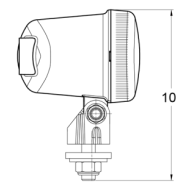

3128.0000500

Mistachterlicht | halogeen | ovaal

EAN: 5414184017870

Specificaties

Aansluiting	N/A	Keuring	ECE R38
Aantal flitspatronen	N/A	Kleur lens	Rood
Bestelbaar per	1	Lichtbron	Halogeen
Bevestiging	Bout M8	Montagezijde	Achteraan
Breedte mm	110 mm	Type	Mistachterlichten
Gewicht (kg)	0,18 Kg	Verpakking	POS verpakking
Hoogte mm	80 mm	Watt	21 Watt