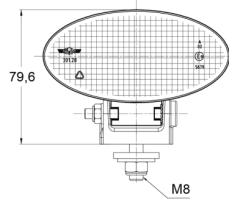

3128.0000500

Mistachterlicht | halogeen | ovaal

EAN: 5414184017870

Specificaties

Aansluiting	N/A	Keuring	ECE R38
Aantal flitspatronen	N/A	Kleur lens	Rood
Bestelbaar per	1	Lichtbron	Halogeen
Bevestiging	Bout M8	Montagezijde	Achteraan
Breedte mm	110 mm	Type	Mistachterlichten
Gewicht (kg)	0,18 Kg	Verpakking	POS verpakking
Hoogte mm	80 mm	Watt	21 Watt