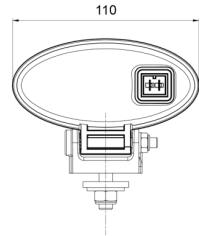

3128.0000500

Mistachterlicht | halogeen | ovaal

EAN: 5414184017870

Specificaties

Aansluiting	N/A	Keuring	ECE R38
Aantal flitspatronen	N/A	Kleur lens	Rood
Bestelbaar per	1	Lichtbron	Halogeen
Bevestiging	Bout M8	Montagezijde	Achteraan
Breedte mm	110 mm	Type	Mistachterlichten
Gewicht (kg)	0,18 Kg	Verpakking	POS verpakking
Hoogte mm	80 mm	Watt	21 Watt