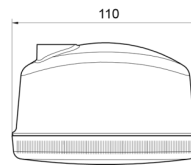

3128.0000500

Mistachterlicht | halogeen | ovaal

EAN: 5414184017870

Specificaties

Aansluiting	N/A	Keuring	ECE R38
Aantal flitspatronen	N/A	Kleur lens	Rood
Bestelbaar per	1	Lichtbron	Halogeen
Bevestiging	Bout M8	Montagezijde	Achteraan
Breedte mm	110 mm	Type	Mistachterlichten
Gewicht (kg)	0,18 Kg	Verpakking	POS verpakking
Hoogte mm	80 mm	Watt	21 Watt