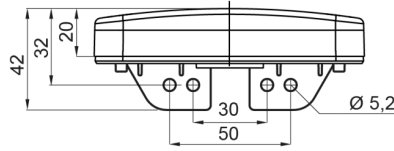

MARKEERVERLICHTING

326-DV-CR

LED markeerverlichting | 12-24V | wit

EAN: 5414184001305

Specificaties

Aansluiting	Open kabeleinde	Gewicht (kg)	0,107 Kg
Afmetingen	114 mm x 50,5 (75,5) mm x 23 mm	IP-graad	IP66+IP68
Bedrijfstemperatuur	-30°C / +65°C	Keuring	ECE R3+R7
Bestelbaar per	1	Kleur	Wit
Bevestiging	Opbouw/beugel	Kleur lens	Transparant
EMC	EMC R10	Lichtbron	LED Neon
EMC R10	Ja	Montagezijde	Vooraan
Funcies	Markeerverlichting vooraan	Verpakking	POS verpakking
Geleverd met	Losse beugel	Voeding	12V - 24V