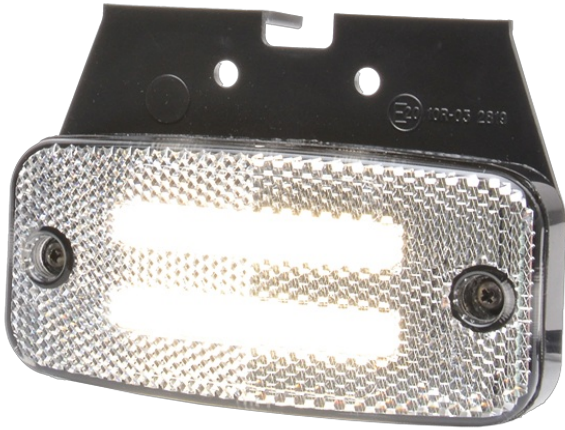

MARKEERVERLICHTING

326-DV-CR

LED markeerverlichting | 12-24V | wit

EAN: 5414184001305

Specificaties

Aansluiting	Open kabeleinde	Gewicht (kg)	0,107 Kg
Afmetingen	114 mm x 50,5 (75,5) mm x 23 mm	IP-graad	IP66+IP68
Bedrijfstemperatuur	-30°C / +65°C	Keuring	ECE R3+R7
Bestelbaar per	1	Kleur	Wit
Bevestiging	Opbouw/beugel	Kleur lens	Transparant
EMC	EMC R10	Lichtbron	LED Neon
EMC R10	Ja	Montagezijde	Vooraan
Funcies	Markeerverlichting vooraan	Verpakking	POS verpakking
Geleverd met	Losse beugel	Voeding	12V - 24V