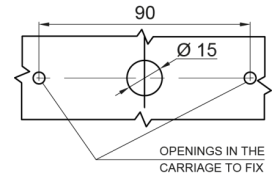

MARKEERVERLICHTING

326-DV-CR

LED markeerverlichting | 12-24V | wit

EAN: 5414184001305

Specificaties

Aansluiting	Open kabeleinde	Gewicht (kg)	0,107 Kg
Afmetingen	114 mm x 50,5 (75,5) mm x 23 mm	IP-graad	IP66+IP68
Bedrijfstemperatuur	-30°C / +65°C	Keuring	ECE R3+R7
Bestelbaar per	1	Kleur	Wit
Bevestiging	Opbouw/beugel	Kleur lens	Transparant
EMC	EMC R10	Lichtbron	LED Neon
EMC R10	Ja	Montagezijde	Vooraan
Funcies	Markeerverlichting vooraan	Verpakking	POS verpakking
Geleverd met	Losse beugel	Voeding	12V - 24V