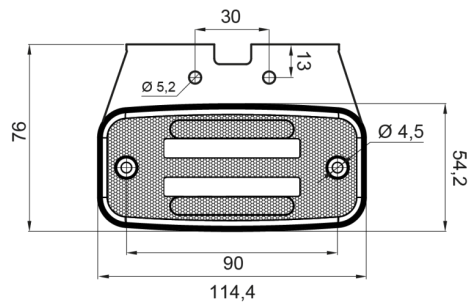

MARKEERVERLICHTING

326-DV-CR

LED markeerverlichting | 12-24V | wit

EAN: 5414184001305

Specificaties

Aansluiting	Open kabeleinde	Gewicht (kg)	0,107 Kg
Afmetingen	114 mm x 50,5 (75,5) mm x 23 mm	IP-graad	IP66+IP68
Bedrijfstemperatuur	-30°C / +65°C	Keuring	ECE R3+R7
Bestelbaar per	1	Kleur	Wit
Bevestiging	Opbouw/beugel	Kleur lens	Transparant
EMC	EMC R10	Lichtbron	LED Neon
EMC R10	Ja	Montagezijde	Vooraan
Funcies	Markeerverlichting vooraan	Verpakking	POS verpakking
Geleverd met	Losse beugel	Voeding	12V - 24V