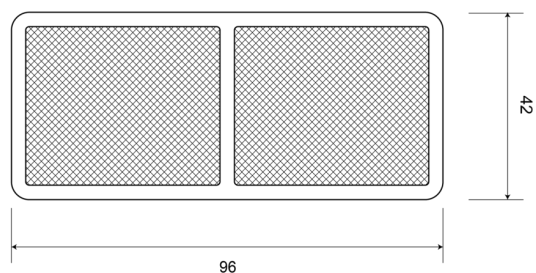

# REFLECTOREN

32R

Reflector | rechthoekig | rood

EAN: 5414184001077

## Specificaties

Afmetingen	96 mm x 42 mm	Keuring	ECE R3
Bestelbaar per	10	Kleur	Rood
Bevestiging	Om te schroeven	Materiaal	PMMA/ABS
Dikte mm	6 mm	Montagezijde	Achteraan
Gewicht (kg)	0,032 Kg	Type	Rechthoekig