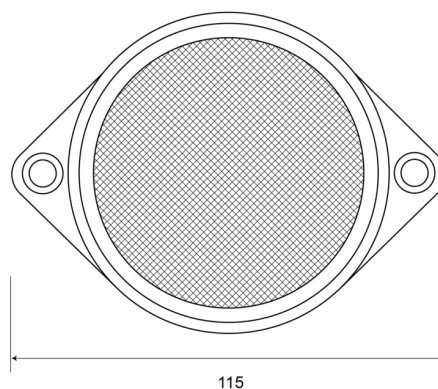

REFLECTOREN

340

Reflector | rond | oranje

EAN: 5414184001633

Specificaties

Bestelbaar per	10	Keuring	ECE R3
Bevestiging	Om te schroeven	Kleur	Oranje
Breedte mm	115 mm	Materiaal	PMMA/ABS
Dikte mm	12 mm	Montagezijde	Achteraan
Gewicht (kg)	0,032 Kg	Type	Rond
Hoogte mm	85 mm	Verpakking	Zakje