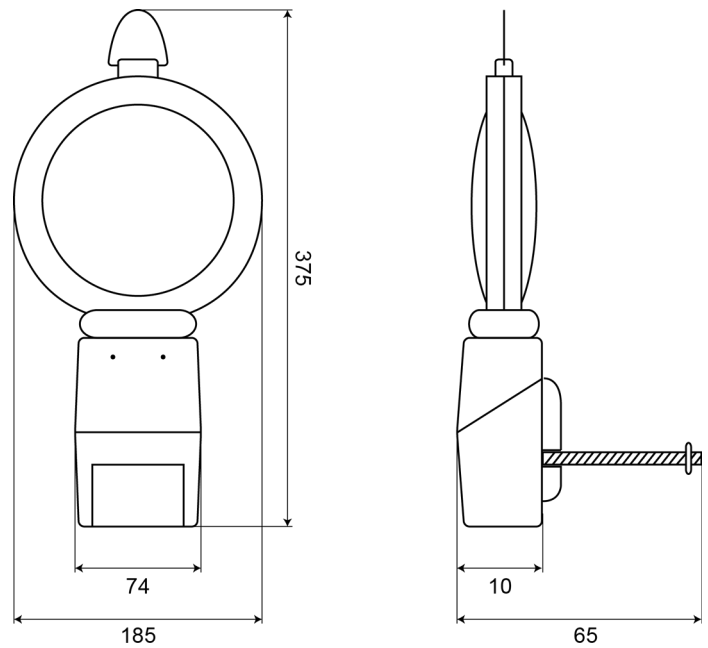

### Specificaties

Aansluiting	N/A
Aantal LEDs	1
Afmetingen	185 mm x 120 mm x 340 mm
Batterij	Ja
Bestelbaar per	1
Bevestiging	Opbouw
ECE R65	Nee
Flitsen/minuut	60-70
Flitspatronen	Flitsen en continu branden
Geleverd met	Anti-diefstalbeugel
Gewicht (kg)	0,58 Kg
Keuring	EN 12352 - L3

Kleur	Oranje
Kleur lens	Oranje
Lengte kabel (m)	N/A
Lichtbron	LED
Specificaties	DAG/NACHT sensor schakelt het licht automatisch uit bij daglicht
Synchroniseerbaar	Nee
Verpakking	Bulk
Voeding	Batterij
Vorm	Rond