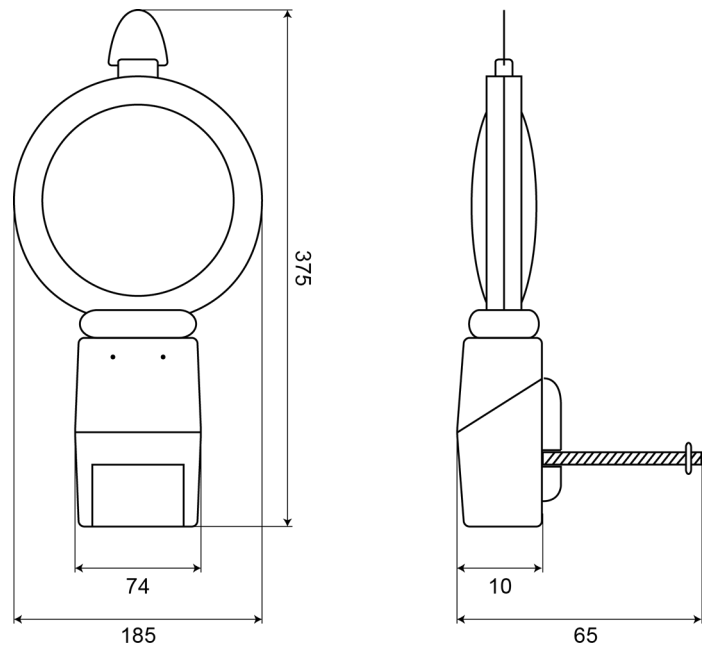

EAN: 5414184200005

Specificaties

Aansluiting	N/A
Aantal LEDs	1
Afmetingen	185 mm x 120 mm x 340 mm
Batterij	Ja
Bestelbaar per	1
Bevestiging	Anti-diefstalbeugel
ECE R65	Nee
Flitsen/minuut	60-70
Flitspatronen	Flitsen en continu branden
Geleverd met	Anti-diefstalbeugel
Gewicht (kg)	0,58 Kg
Keuring	EN 12352 - L3

Kleur	Oranje
Kleur lens	Oranje
Lengte kabel (m)	N/A
Lichtbron	LED
Specificaties	DAG/NACHT sensor schakelt het licht automatisch uit bij daglicht
Synchroniseerbaar	Nee
Verpakking	Bulk
Voeding	Batterij
Vorm	Rond