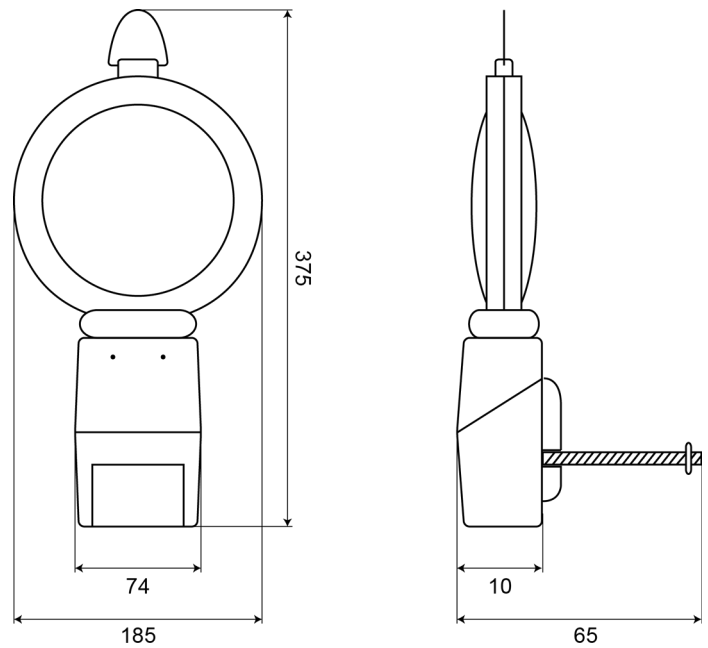

### Specificaties

Aansluiting	N/A
Aantal LEDs	1
Afmetingen	185 mm x 120 mm x 340 mm
Batterij	Ja
Bestelbaar per	1
Bevestiging	Anti-diefstalbeugel
ECE R65	Nee
Flitsen/minuut	60-70
Flitspatronen	Flitsen en continu branden
Geleverd met	Anti-diefstalbeugel
Gewicht (kg)	0,58 Kg
Keuring	EN 12352 - L3

Kleur	Oranje
Kleur lens	Oranje
Lengte kabel (m)	N/A
Lichtbron	LED
Specificaties	DAG/NACHT sensor schakelt het licht automatisch uit bij daglicht
Synchroniseerbaar	Nee
Verpakking	Bulk
Voeding	Batterij
Vorm	Rond