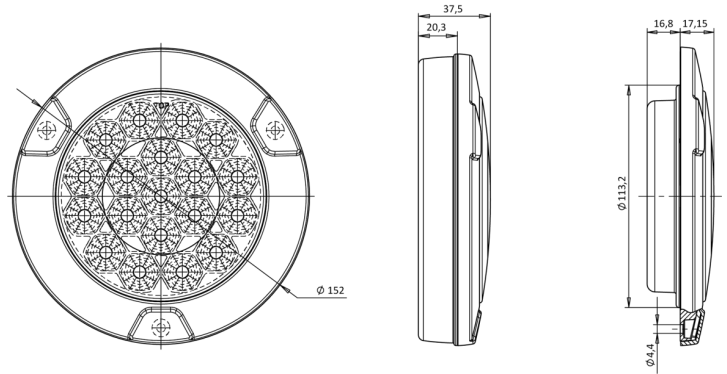

1100-1

LED achterlicht | rond | 12-24V

EAN: 5414184003675

Specificaties

| | | | |
|-------------------------|------------------|------------------|----------------------------|
| Aansluiting | Open kabeleinde | Gewicht (kg) | 0,42 Kg |
| Bedrijfstemperatuur | -30°C / +65°C | IP-graad | IP66+IP68 |
| Bestelbaar per | 1 | Keuring | ECE |
| Bevat Positie-Stop | Ja | Kleur | Oranje/rood |
| Bevat Richtingaanwijzer | Ja | Kleur lens | Oranje/rood |
| Bevestiging | Opbouw of inbouw | Lengte kabel (m) | 2 m |
| Diameter mm | 152 mm | Lichtbron | LED |
| Dikte mm | 35 mm | Montagezijde | Achteraan - Links & rechts |
| EMC | EMC R10 | Type | Achterlichten |
| EMC R10 | Ja | Verpakking | POS verpakking |
| Geleverd met | Montageboutjes | Voeding | 12V - 24V |