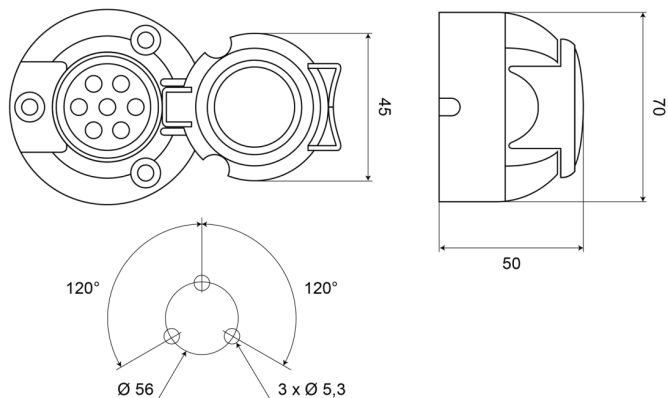

7 EN 13 POLIGE STEKKERS EN STEKKERDOZEN

123/12-INOX

7 polige stekkerdoos | ALU | 12V | inox contacten

EAN: 5414184003255

Specificaties

Bestelbaar per	1	Materiaal	Aluminium
Diameter mm	70 mm	Specificaties	ISO1724
Eigenschappen	Contacten om te vijzen	Type	Stekkerdoos
Gewicht (kg)	0,135 Kg	Verpakking	Bulk
Hoogte mm	50 mm	Voeding	12V