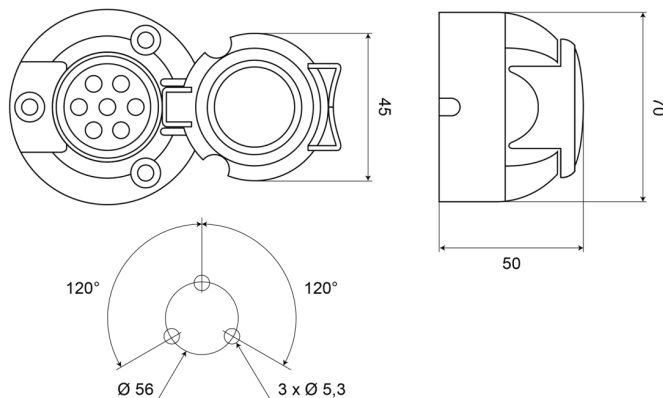

7 EN 13 POLIGE STEKKERS EN STEKKERDOZEN

123/12-INOX

7 polige stekkerdoos | ALU | 12V | inox contacten

EAN: 5414184003255

Specificaties

Bestelbaar per	1	Materiaal	Aluminium
Diameter mm	70 mm	Specificaties	ISO1724
Eigenschappen	Contacten om te vijzen	Type	Stekkerdoos
Gewicht (kg)	0,135 Kg	Verpakking	Bulk
Hoogte mm	50 mm	Voeding	12V