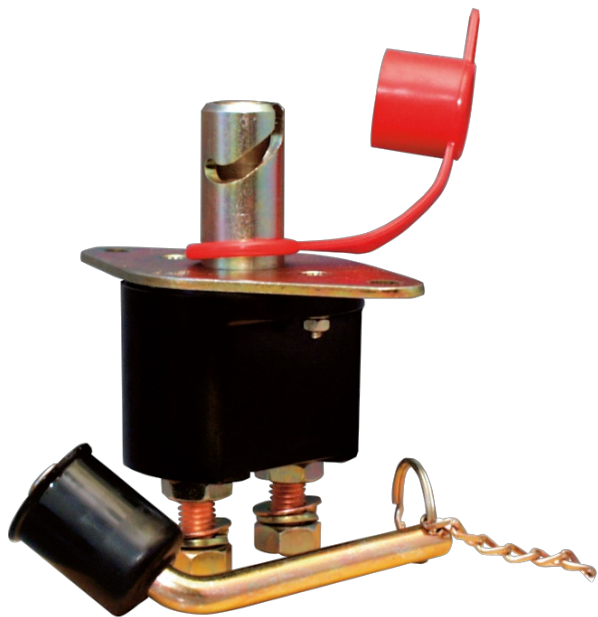

1255

Stroomonderbreker | 250-1000A | 12/24V

EAN: 5414184630055

Specificaties

Bestelbaar per	1	Voeding	12V - 24V
Eigenschappen	250A continu - 1000A gedurende 5 seconden - bij 12V		
Gewicht (kg)	0,58 Kg		
Type	Stroomonderbreker		