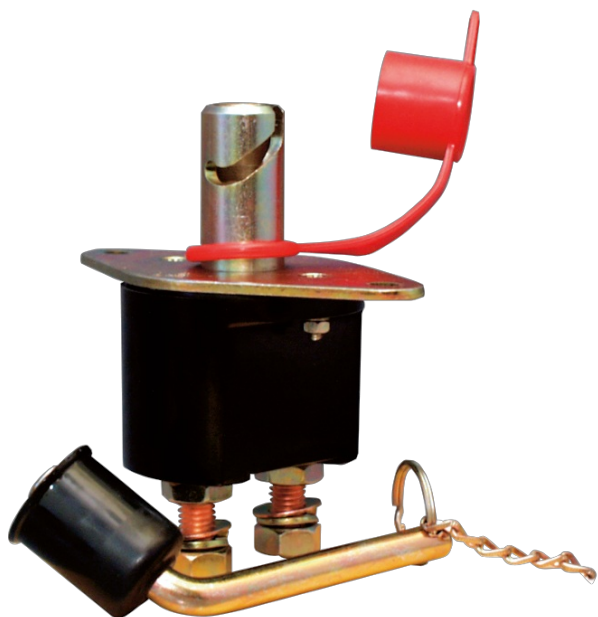

1255

Stroomonderbreker | 250-1000A | 12/24V

EAN: 5414184630055

Specificaties

Bestelbaar per	1	Voeding	12V - 24V
Eigenschappen	250A continu - 1000A gedurende 5 seconden - bij 12V		
Gewicht (kg)	0,58 Kg		
Type	Stroomonderbreker		