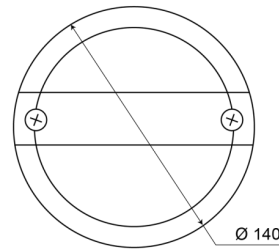

1400-1

LED achterlicht | links+rechts | 12-24V

EAN: 5414184270008

Specificaties

Aansluiting	Kabelschoenen type vlakstekker
Bestelbaar per	1
Bevat Positie-Stop	Ja
Bevat Richtingaanwijzer	Ja
Bevestiging	Opbouw
Diameter mm	140 mm
Dikte mm	84 mm
EMC	EMC
Geleverd met	Montageboutjes
Gewicht (kg)	0,4 Kg

IP-graad	IP67
Keuring	ECE
Kleur	Oranje/rood
Kleur lens	Oranje/rood
Lichtbron	LED
Montagezijde	Achteraan - Links & rechts
Type	Achterlichten
Verpakking	POS verpakking
Voeding	12V - 24V