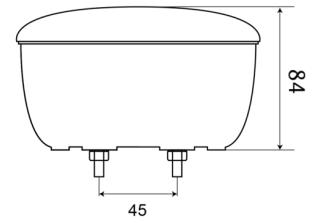

1400-1

LED achterlicht | links+rechts | 12-24V

EAN: 5414184270008

Specificaties

Aansluiting	Kabelschoenen type vlakstekker
Bestelbaar per	1
Bevat Positie-Stop	Ja
Bevat Richtingaanwijzer	Ja
Bevestiging	Opbouw
Diameter mm	140 mm
Dikte mm	84 mm
EMC	EMC
Geleverd met	Montageboutjes
Gewicht (kg)	0,4 Kg

IP-graad	IP67
Keuring	ECE
Kleur	Oranje/rood
Kleur lens	Oranje/rood
Lichtbron	LED
Montagezijde	Achteraan - Links & rechts
Type	Achterlichten
Verpakking	POS verpakking
Voeding	12V - 24V