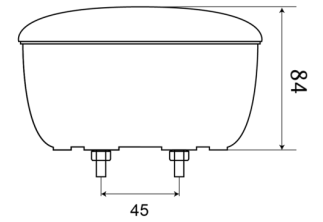

1400-1

LED achterlicht | links+rechts | 12-24V

EAN: 5414184270008

Specificaties

Aansluiting	Kabelschoenen type vlakstekker
Bestelbaar per	1
Bevat Positie-Stop	Ja
Bevat Richtingaanwijzer	Ja
Bevestiging	Opbouw
Diameter mm	140 mm
Dikte mm	84 mm
EMC	EMC
Geleverd met	Montageboutjes
Gewicht (kg)	0,4 Kg

IP-graad	IP67
Keuring	ECE
Kleur	Oranje/rood
Kleur lens	Oranje/rood
Lichtbron	LED
Montagezijde	Achteraan - Links & rechts
Type	Achterlichten
Verpakking	POS verpakking
Voeding	12V - 24V