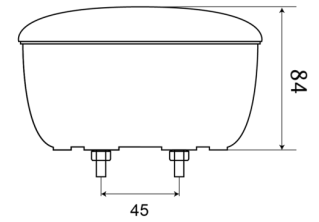

1400-1

LED achterlicht | links+rechts | 12-24V

EAN: 5414184270008

Specificaties

Aansluiting	Kabelschoenen type vlakstekker
Bestelbaar per	1
Bevat Positie-Stop	Ja
Bevat Richtingaanwijzer	Ja
Bevestiging	Opbouw
Diameter mm	140 mm
Dikte mm	84 mm
EMC	EMC
Geleverd met	Montageboutjes
Gewicht (kg)	0,4 Kg

IP-graad	IP67
Keuring	ECE
Kleur	Oranje/rood
Kleur lens	Oranje/rood
Lichtbron	LED
Montagezijde	Achteraan - Links & rechts
Type	Achterlichten
Verpakking	POS verpakking
Voeding	12V - 24V