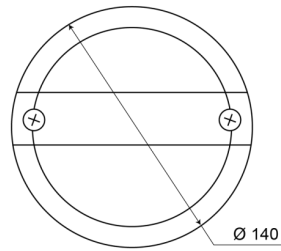

1400-1

LED achterlicht | links+rechts | 12-24V

EAN: 5414184270008

Specificaties

Aansluiting	Kabelschoenen type vlakstekker
Bestelbaar per	1
Bevat Positie-Stop	Ja
Bevat Richtingaanwijzer	Ja
Bevestiging	Opbouw
Diameter mm	140 mm
Dikte mm	84 mm
EMC	EMC
Geleverd met	Montageboutjes
Gewicht (kg)	0,4 Kg

IP-graad	IP67
Keuring	ECE
Kleur	Oranje/rood
Kleur lens	Oranje/rood
Lichtbron	LED
Montagezijde	Achteraan - Links & rechts
Type	Achterlichten
Verpakking	POS verpakking
Voeding	12V - 24V