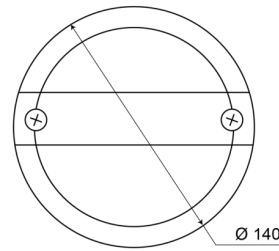

1400-1LOW

Achterlicht | LED | lage versie | links+rechts | 12-24V

EAN: 5414184270015

Specificaties

Aansluiting	Kabelschoenen type vlakstekker	Gewicht (kg)	0,42 Kg
Bestelbaar per	1	IP-graad	IP67
Bevat Positie-Stop	Ja	Keuring	ECE
Bevat Richtingaanwijzer	Ja	Kleur	Oranje/rood
Bevestiging	Opbouw	Kleur lens	Oranje/rood
Diameter mm	140 mm	Lichtbron	LED
Dikte mm	58 mm	Montagezijde	Achteraan - Links & rechts
EMC	EMC	Type	Achterlichten
Geleverd met	Montageboutjes	Voeding	12V - 24V