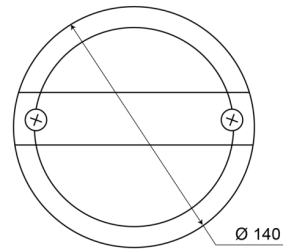

1400-1LOW

Achterlicht | LED | lage versie | links+rechts | 12-24V

EAN: 5414184270015

Specificaties

Aansluiting	Kabelschoenen type vlakstekker	Gewicht (kg)	0,42 Kg
Bestelbaar per	1	IP-graad	IP67
Bevat Positie-Stop	Ja	Keuring	ECE
Bevat Richtingaanwijzer	Ja	Kleur	Oranje/rood
Bevestiging	Opbouw	Kleur lens	Oranje/rood
Diameter mm	140 mm	Lichtbron	LED
Dikte mm	58 mm	Montagezijde	Achteraan - Links & rechts
EMC	EMC	Type	Achterlichten
Geleverd met	Montageboutjes	Voeding	12V - 24V