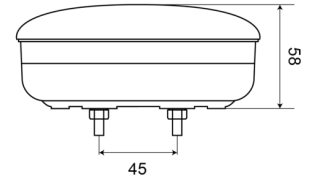

1400-1LOW

Achterlicht | LED | lage versie | links+rechts | 12-24V

EAN: 5414184270015

Specificaties

Aansluiting	Kabelschoenen type vlakstekker	Gewicht (kg)	0,42 Kg
Bestelbaar per	1	IP-graad	IP67
Bevat Positie-Stop	Ja	Keuring	ECE
Bevat Richtingaanwijzer	Ja	Kleur	Oranje/rood
Bevestiging	Opbouw	Kleur lens	Oranje/rood
Diameter mm	140 mm	Lichtbron	LED
Dikte mm	58 mm	Montagezijde	Achteraan - Links & rechts
EMC	EMC	Type	Achterlichten
Geleverd met	Montageboutjes	Voeding	12V - 24V