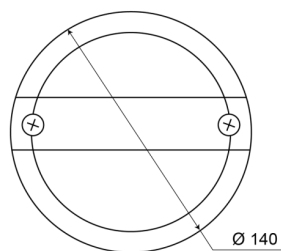

1400-2

Mistachterlicht | LED | rond | 12-24V

EAN: 5414184270022

Specificaties

Aansluiting	Kabelschoenen type vlakstekker
Bestelbaar per	1
Bevestiging	Opbouw
Diameter mm	140 mm
Dikte mm	84 mm
EMC	EMC
Geleverd met	Montageboutjes
Gewicht (kg)	0,43 Kg
IP-graad	IP67
Keuring	ECE

Kleur	Rood
Kleur lens	Rood
Lichtbron	LED
Montagezijde	Achteraan - Links & rechts
Type	Mistachterlichten
Verpakking	POS verpakking
Voeding	12V - 24V