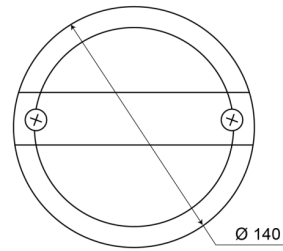

1400-2

Mistachterlicht | LED | rond | 12-24V

EAN: 5414184270022

Specificaties

Aansluiting	Kabelschoenen type vlakstekker
Bestelbaar per	1
Bevestiging	Opbouw
Diameter mm	140 mm
Dikte mm	84 mm
EMC	EMC
Geleverd met	Montageboutjes
Gewicht (kg)	0,43 Kg
IP-graad	IP67
Keuring	ECE

Kleur	Rood
Kleur lens	Rood
Lichtbron	LED
Montagezijde	Achteraan - Links & rechts
Type	Mistachterlichten
Verpakking	POS verpakking
Voeding	12V - 24V