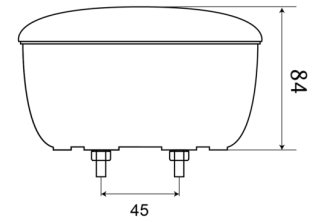

1400-2

Mistachterlicht | LED | rond | 12-24V

EAN: 5414184270022

Specificaties

Aansluiting	Kabelschoenen type vlakstekker
Bestelbaar per	1
Bevestiging	Opbouw
Diameter mm	140 mm
Dikte mm	84 mm
EMC	EMC
Geleverd met	Montageboutjes
Gewicht (kg)	0,43 Kg
IP-graad	IP67
Keuring	ECE

Kleur	Rood
Kleur lens	Rood
Lichtbron	LED
Montagezijde	Achteraan - Links & rechts
Type	Mistachterlichten
Verpakking	POS verpakking
Voeding	12V - 24V