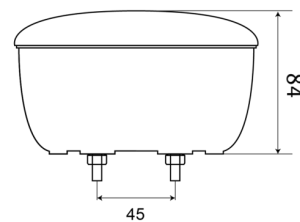

1400-2

Mistachterlicht | LED | rond | 12-24V

EAN: 5414184270022

Specificaties

Aansluiting	Kabelschoenen type vlakstekker
Bestelbaar per	1
Bevestiging	Opbouw
Diameter mm	140 mm
Dikte mm	84 mm
EMC	EMC
Geleverd met	Montageboutjes
Gewicht (kg)	0,43 Kg
IP-graad	IP67
Keuring	ECE

Kleur	Rood
Kleur lens	Rood
Lichtbron	LED
Montagezijde	Achteraan - Links & rechts
Type	Mistachterlichten
Verpakking	POS verpakking
Voeding	12V - 24V