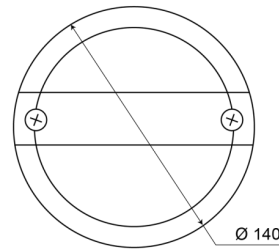

1400-2

Mistachterlicht | LED | rond | 12-24V

EAN: 5414184270022

Specificaties

Aansluiting	Kabelschoenen type vlakstekker
Bestelbaar per	1
Bevestiging	Opbouw
Diameter mm	140 mm
Dikte mm	84 mm
EMC	EMC
Geleverd met	Montageboutjes
Gewicht (kg)	0,43 Kg
IP-graad	IP67
Keuring	ECE

Kleur	Rood
Kleur lens	Rood
Lichtbron	LED
Montagezijde	Achteraan - Links & rechts
Type	Mistachterlichten
Verpakking	POS verpakking
Voeding	12V - 24V