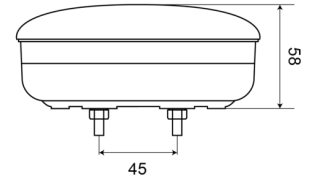

LICHTEN VOOR EN ACHTER

1400-2LOW

Mistachterlicht | LED | lage versie | rond | 12-24V

EAN: 5414184270039

Specificaties

Aansluiting	Kabelschoenen type vlakstekker	IP-graad	IP67
Bestelbaar per	1	Keuring	ECE
Bevestiging	Opbouw	Kleur	Rood
Diameter mm	140 mm	Kleur lens	Rood
Dikte mm	58 mm	Lichtbron	LED
EMC	EMC	Montagezijde	Achteraan - Links & rechts
Geleverd met	Montageboutjes	Type	Mistachterlichten
Gewicht (kg)	0,4 Kg	Voeding	12V - 24V