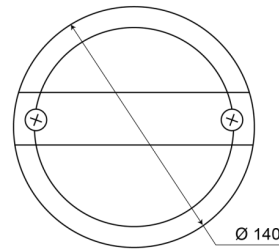

## Specificaties

Aansluiting	Kabelschoenen type vlakstekker	IP-graad	IP67
Bestelbaar per	1	Keuring	ECE
Bevestiging	Opbouw	Kleur	Rood
Diameter mm	140 mm	Kleur lens	Rood
Dikte mm	58 mm	Lichtbron	LED
EMC	EMC	Montagezijde	Achteraan - Links & rechts
Geleverd met	Montageboutjes	Type	Mistachterlichten
Gewicht (kg)	0,4 Kg	Voeding	12V - 24V