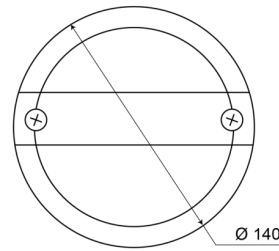

LICHTEN VOOR EN ACHTER

1400-2LOW

Mistachterlicht | LED | lage versie | rond | 12-24V

EAN: 5414184270039

Specificaties

Aansluiting	Kabelschoenen type vlakstekker	IP-graad	IP67
Bestelbaar per	1	Keuring	ECE
Bevestiging	Opbouw	Kleur	Rood
Diameter mm	140 mm	Kleur lens	Rood
Dikte mm	58 mm	Lichtbron	LED
EMC	EMC	Montagezijde	Achteraan - Links & rechts
Geleverd met	Montageboutjes	Type	Mistachterlichten
Gewicht (kg)	0,4 Kg	Voeding	12V - 24V