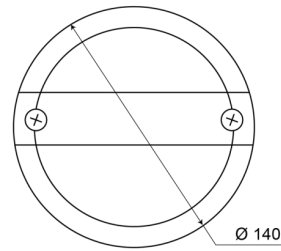

LICHTEN VOOR EN ACHTER

1400-2LOW

Mistachterlicht | LED | lage versie | rond | 12-24V

EAN: 5414184270039

Specificaties

Aansluiting	Kabelschoenen type vlakstekker	IP-graad	IP67
Bestelbaar per	1	Keuring	ECE
Bevestiging	Opbouw	Kleur	Rood
Diameter mm	140 mm	Kleur lens	Rood
Dikte mm	58 mm	Lichtbron	LED
EMC	EMC	Montagezijde	Achteraan - Links & rechts
Geleverd met	Montageboutjes	Type	Mistachterlichten
Gewicht (kg)	0,4 Kg	Voeding	12V - 24V