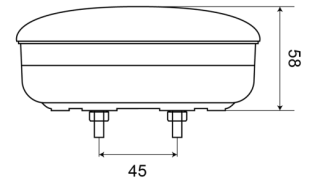

## Specificaties

Aansluiting	Kabelschoenen type vlakstekker	IP-graad	IP67
Bestelbaar per	1	Keuring	ECE
Bevestiging	Opbouw	Kleur	Rood
Diameter mm	140 mm	Kleur lens	Rood
Dikte mm	58 mm	Lichtbron	LED
EMC	EMC	Montagezijde	Achteraan - Links & rechts
Geleverd met	Montageboutjes	Type	Mistachterlichten
Gewicht (kg)	0,4 Kg	Voeding	12V - 24V