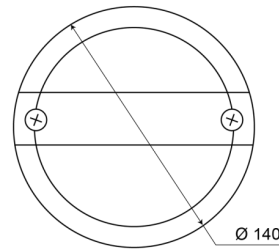

1400-3

Achteruitrijlicht | LED | rond | 12-24V

EAN: 5414184270046

Specificaties

| | |
|----------------|--------------------------------|
| Aansluiting | Kabelschoenen type vlakstekker |
| Bestelbaar per | 1 |
| Bevestiging | Opbouw |
| Diameter mm | 140 mm |
| Dikte mm | 84 mm |
| EMC | EMC |
| Geleverd met | Montageboutjes |
| Gewicht (kg) | 0,43 Kg |
| IP-graad | IP67 |
| Keuring | ECE R23 |

| | |
|--------------|----------------------------|
| Kleur | Wit |
| Kleur lens | Wit |
| Lichtbron | LED |
| Montagezijde | Achteraan - Links & rechts |
| Type | Achteruitrijlichten |
| Verpakking | POS verpakking |
| Voeding | 12V - 24V |