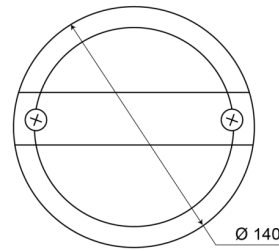

1400-3

Achteruitrijlicht | LED | rond | 12-24V

EAN: 5414184270046

Specificaties

Aansluiting	Kabelschoenen type vlakstekker
Bestelbaar per	1
Bevestiging	Opbouw
Diameter mm	140 mm
Dikte mm	84 mm
EMC	EMC
Geleverd met	Montageboutjes
Gewicht (kg)	0,43 Kg
IP-graad	IP67
Keuring	ECE R23

Kleur	Wit
Kleur lens	Wit
Lichtbron	LED
Montagezijde	Achteraan - Links & rechts
Type	Achteruitrijlichten
Verpakking	POS verpakking
Voeding	12V - 24V