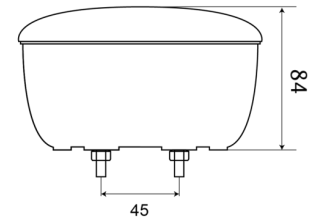

1400-3

Achteruitrijlicht | LED | rond | 12-24V

EAN: 5414184270046

Specificaties

Aansluiting	Kabelschoenen type vlakstekker
Bestelbaar per	1
Bevestiging	Opbouw
Diameter mm	140 mm
Dikte mm	84 mm
EMC	EMC
Geleverd met	Montageboutjes
Gewicht (kg)	0,43 Kg
IP-graad	IP67
Keuring	ECE R23

Kleur	Wit
Kleur lens	Wit
Lichtbron	LED
Montagezijde	Achteraan - Links & rechts
Type	Achteruitrijlichten
Verpakking	POS verpakking
Voeding	12V - 24V