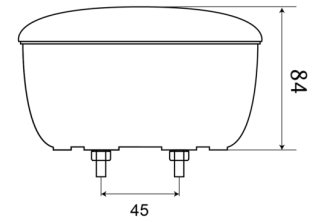

1400-3

Achteruitrijlicht | LED | rond | 12-24V

EAN: 5414184270046

Specificaties

| | |
|----------------|--------------------------------|
| Aansluiting | Kabelschoenen type vlakstekker |
| Bestelbaar per | 1 |
| Bevestiging | Opbouw |
| Diameter mm | 140 mm |
| Dikte mm | 84 mm |
| EMC | EMC |
| Geleverd met | Montageboutjes |
| Gewicht (kg) | 0,43 Kg |
| IP-graad | IP67 |
| Keuring | ECE R23 |