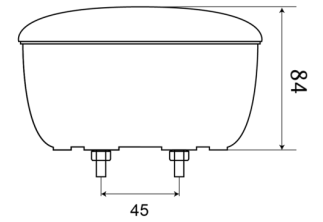

1400-3

Achteruitrijlicht | LED | rond | 12-24V

EAN: 5414184270046

Specificaties

Aansluiting	Kabelschoenen type vlakstekker
Bestelbaar per	1
Bevestiging	Opbouw
Diameter mm	140 mm
Dikte mm	84 mm
EMC	EMC
Geleverd met	Montageboutjes
Gewicht (kg)	0,43 Kg
IP-graad	IP67
Keuring	ECE R23

Kleur	Wit
Kleur lens	Wit
Lichtbron	LED
Montagezijde	Achteraan - Links & rechts
Type	Achteruitrijlichten
Verpakking	POS verpakking
Voeding	12V - 24V