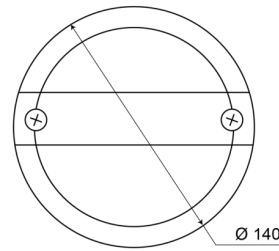

LICHTEN VOOR EN ACHTER

1400-3LOW

Achteruitrijlicht | LED | lage versie | 12-24V

EAN: 5414184270053

Specificaties

| | |
|----------------|--------------------------------|
| Aansluiting | Kabelschoenen type vlakstekker |
| Bestelbaar per | 1 |
| Bevestiging | Opbouw |
| Diameter mm | 140 mm |
| Dikte mm | 58 mm |
| EMC | EMC |
| Geleverd met | Montageboutjes |
| Gewicht (kg) | 0,4 Kg |

| | |
|--------------|----------------------------|
| IP-graad | IP67 |
| Keuring | ECE |
| Kleur | Wit |
| Kleur lens | Wit |
| Lichtbron | LED |
| Montagezijde | Achteraan - Links & rechts |
| Type | Achteruitrijlichten |
| Voeding | 12V - 24V |