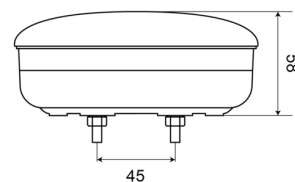

1400-3LOW

Achteruitrijlicht | LED | lage versie | 12-24V

EAN: 5414184270053

Specificaties

Aansluiting	Kabelschoenen type vlakstekker
Bestelbaar per	1
Bevestiging	Opbouw
Diameter mm	140 mm
Dikte mm	58 mm
EMC	EMC
Geleverd met	Montageboutjes
Gewicht (kg)	0,4 Kg

IP-graad	IP67
Keuring	ECE
Kleur	Wit
Kleur lens	Wit
Lichtbron	LED
Montagezijde	Achteraan - Links & rechts
Type	Achteruitrijlichten
Voeding	12V - 24V