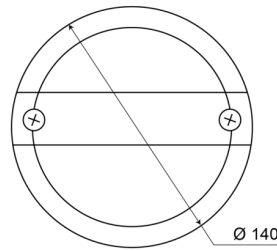

## Specificaties

Aansluiting	Kabelschoenen type vlakstekker
Bestelbaar per	1
Bevestiging	Opbouw
Diameter mm	140 mm
Dikte mm	58 mm
EMC	EMC
Geleverd met	Montageboutjes
Gewicht (kg)	0,4 Kg

IP-graad	IP67
Keuring	ECE
Kleur	Wit
Kleur lens	Wit
Lichtbron	LED
Montagezijde	Achteraan - Links & rechts
Type	Achteruitrijlichten
Voeding	12V - 24V