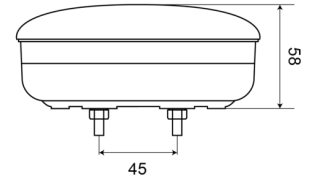

LICHTEN VOOR EN ACHTER

1400-3LOW

Achteruitrijlicht | LED | lage versie | 12-24V

EAN: 5414184270053

Specificaties

| | |
|----------------|--------------------------------|
| Aansluiting | Kabelschoenen type vlakstekker |
| Bestelbaar per | 1 |
| Bevestiging | Opbouw |
| Diameter mm | 140 mm |
| Dikte mm | 58 mm |
| EMC | EMC |
| Geleverd met | Montageboutjes |
| Gewicht (kg) | 0,4 Kg |

| | |
|--------------|----------------------------|
| IP-graad | IP67 |
| Keuring | ECE |
| Kleur | Wit |
| Kleur lens | Wit |
| Lichtbron | LED |
| Montagezijde | Achteraan - Links & rechts |
| Type | Achteruitrijlichten |
| Voeding | 12V - 24V |