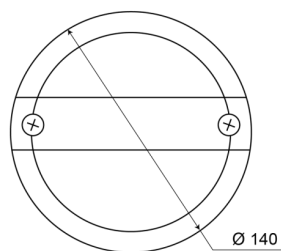

1400-3LOW

Achteruitrijlicht | LED | lage versie | 12-24V

EAN: 5414184270053

Specificaties

Aansluiting	Kabelschoenen type vlakstekker
Bestelbaar per	1
Bevestiging	Opbouw
Diameter mm	140 mm
Dikte mm	58 mm
EMC	EMC
Geleverd met	Montageboutjes
Gewicht (kg)	0,4 Kg

IP-graad	IP67
Keuring	ECE
Kleur	Wit
Kleur lens	Wit
Lichtbron	LED
Montagezijde	Achteraan - Links & rechts
Type	Achteruitrijlichten
Voeding	12V - 24V