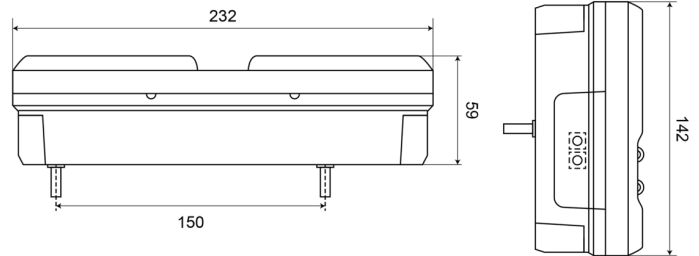

## Specificaties

Aansluiting	Open kabeleinde	Hoogte mm	142 mm
Bedrijfstemperatuur	-30°C / +65°C	IP-graad	IP66+IP68
Bestelbaar per	1	Keuring	ECE
Bevat Achteruitrijlicht	Ja	Kleur	Oranje/rood/wit
Bevat Driehoekige reflector	Ja	Kleur lens	Oranje/rood/wit
Bevat Mistachterlicht	Ja	Lengte kabel (m)	2 m
Bevat Positie-Stop	Ja	Lengte mm	232 mm
Bevat Richtingaanwijzer	Ja	Lichtbron	LED
Bevestiging	Opbouw	Montagezijde	Achteraan - Links
Dikte mm	59 mm	Type	Achterlichten
EMC	EMC R10	Voeding	12V - 24V
EMC R10	Ja		
Geleverd met	Montageboutjes		
Gewicht (kg)	0,85 Kg		