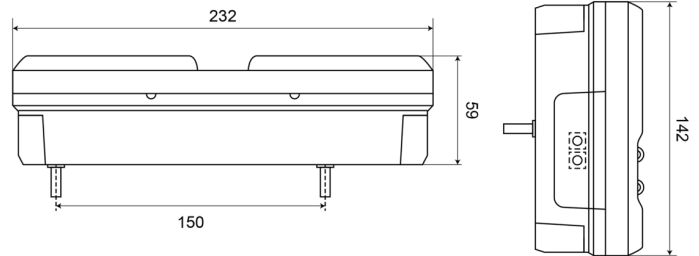

## Specificaties

Aansluiting	Open kabeleinde	Hoogte mm	142 mm
Bedrijfstemperatuur	-30°C / +65°C	IP-graad	IP66+IP68
Bestelbaar per	1	Keuring	ECE
Bevat Achteruitrijlicht	Ja	Kleur	Oranje/rood/wit
Bevat Driehoekige reflector	Ja	Kleur lens	Oranje/rood/wit
Bevat Mistachterlicht	Ja	Lengte kabel (m)	2 m
Bevat Positie-Stop	Ja	Lengte mm	232 mm
Bevat Richtingaanwijzer	Ja	Lichtbron	LED
Bevestiging	Opbouw	Montagezijde	Achteraan - Rechts
Dikte mm	59 mm	Type	Achterlichten
EMC	EMC R10	Voeding	12V - 24V
EMC R10	Ja		
Geleverd met	Montageboutjes		
Gewicht (kg)	0,77 Kg		