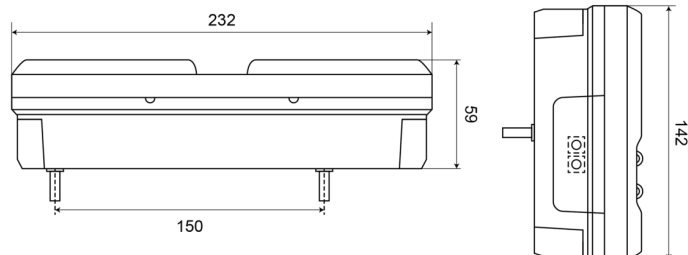

1500-2

LED achterlicht | rechts | 12-24V

EAN: 5414184003637

Specificaties

Aansluiting	Open kabeleinde	Hoogte mm	142 mm
Bedrijfstemperatuur	-30°C / +65°C	IP-graad	IP66+IP68
Bestelbaar per	1	Keuring	ECE
Bevat Achteruitrijlicht	Ja	Kleur	Oranje/rood/wit
Bevat Driehoekige reflector	Ja	Kleur lens	Oranje/rood/wit
Bevat Mistachterlicht	Ja	Lengte kabel (m)	2 m
Bevat Positie-Stop	Ja	Lengte mm	232 mm
Bevat Richtingaanwijzer	Ja	Lichtbron	LED
Bevestiging	Opbouw	Montagezijde	Achteraan - Rechts
Dikte mm	59 mm	Type	Achterlichten
EMC	EMC R10	Voeding	12V - 24V
EMC R10	Ja		
Geleverd met	Montageboutjes		
Gewicht (kg)	0,77 Kg		