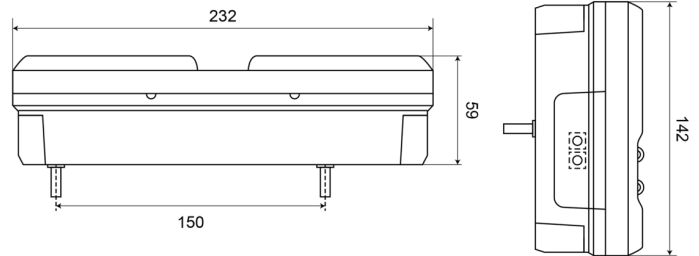

1500-3

LED achterlicht | links | 12-24V

EAN: 5414184003583

Specificaties

Aansluiting	Open kabeleinde	Hoogte mm	142 mm
Bedrijfstemperatuur	-30°C / +65°C	IP-graad	IP66+IP68
Bestelbaar per	1	Keuring	ECE
Bevat Driehoekige reflector	Ja	Kleur	Oranje/rood/wit
Bevat Mistachterlicht	Ja	Kleur lens	Oranje/rood/wit
Bevat Nummerplaatverlichting zijkant	Ja	Lengte kabel (m)	2 m
Bevat Positie-Stop	Ja	Lengte mm	232 mm
Bevat Richtingaanwijzer	Ja	Lichtbron	LED
Bevestiging	Opbouw	Montagezijde	Achteraan - Links
Dikte mm	59 mm	Type	Achterlichten
EMC	EMC R10	Voeding	12V - 24V
EMC R10	Ja		
Geleverd met	Montageboutjes		
Gewicht (kg)	0,8 Kg		