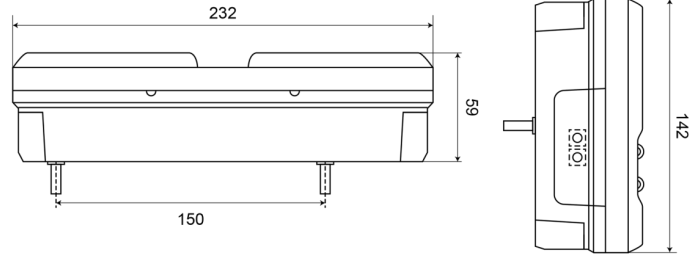

## Specificaties

|                                      |                 |                  |                   |
|--------------------------------------|-----------------|------------------|-------------------|
| Aansluiting                          | Open kabeleinde | Hoogte mm        | 142 mm            |
| Bedrijfstemperatuur                  | -30°C / +65°C   | IP-graad         | IP66+IP68         |
| Bestelbaar per                       | 1               | Keuring          | ECE               |
| Bevat Driehoekige reflector          | Ja              | Kleur            | Oranje/rood/wit   |
| Bevat Mistachterlicht                | Ja              | Kleur lens       | Oranje/rood/wit   |
| Bevat Nummerplaatverlichting zijkant | Ja              | Lengte kabel (m) | 2 m               |
| Bevat Positie-Stop                   | Ja              | Lengte mm        | 232 mm            |
| Bevat Richtingaanwijzer              | Ja              | Lichtbron        | LED               |
| Bevestiging                          | Opbouw          | Montagezijde     | Achteraan - Links |
| Dikte mm                             | 59 mm           | Type             | Achterlichten     |
| EMC                                  | EMC R10         | Voeding          | 12V - 24V         |
| EMC R10                              | Ja              |                  |                   |
| Geleverd met                         | Montageboutjes  |                  |                   |
| Gewicht (kg)                         | 0,8 Kg          |                  |                   |