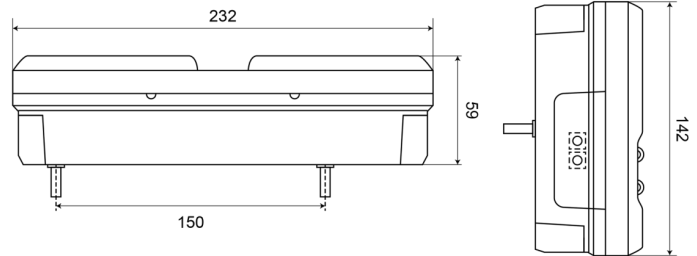

1500-3

LED achterlicht | links | 12-24V

EAN: 5414184003583

Specificaties

Aansluiting	Open kabeleinde	Hoogte mm	142 mm
Bedrijfstemperatuur	-30°C / +65°C	IP-graad	IP66+IP68
Bestelbaar per	1	Keuring	ECE
Bevat Driehoekige reflector	Ja	Kleur	Oranje/rood/wit
Bevat Mistachterlicht	Ja	Kleur lens	Oranje/rood/wit
Bevat Nummerplaatverlichting zijkant	Ja	Lengte kabel (m)	2 m
Bevat Positie-Stop	Ja	Lengte mm	232 mm
Bevat Richtingaanwijzer	Ja	Lichtbron	LED
Bevestiging	Opbouw	Montagezijde	Achteraan - Links
Dikte mm	59 mm	Type	Achterlichten
EMC	EMC R10	Voeding	12V - 24V
EMC R10	Ja		
Geleverd met	Montageboutjes		
Gewicht (kg)	0,8 Kg		