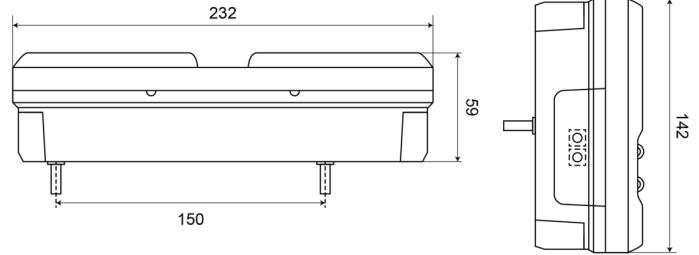

1500-4

LED achterlicht | rechts | 12-24V

EAN: 5414184003576

## Specificaties

Aansluiting	Open kabeleinde	Hoogte mm	142 mm
Bedrijfstemperatuur	-30°C / +65°C	IP-graad	IP66+IP68
Bestelbaar per	1	Keuring	ECE
Bevat Achteruitrijlicht	Ja	Kleur	Oranje/rood/wit
Bevat Driehoekige reflector	Ja	Kleur lens	Oranje/rood/wit
Bevat Nummerplaatverlichting zijkant	Ja	Lengte kabel (m)	2 m
Bevat Positie-Stop	Ja	Lengte mm	232 mm
Bevat Richtingaanwijzer	Ja	Lichtbron	LED
Bevestiging	Opbouw	Montagezijde	Achteraan - Rechts
Dikte mm	59 mm	Type	Achterlichten
EMC	EMC R10	Voeding	12V - 24V
EMC R10	Ja		
Geleverd met	Montageboutjes		
Gewicht (kg)	0,8 Kg		