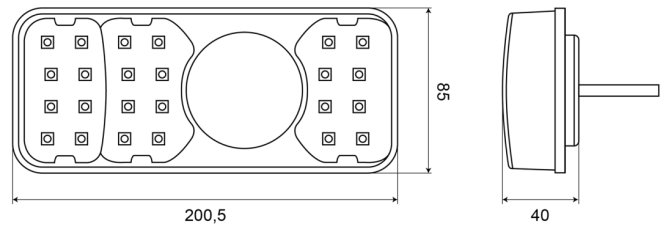

## Specificaties

Aansluiting	Open kabeleinde	Gewicht (kg)	0,53 Kg
Bedrijfstemperatuur	-30°C / +65°C	Hoogte mm	85 mm
Bestelbaar per	1	IP-graad	IP66+IP68
Bevat Mistachterlicht	Ja	Keuring	ECE
Bevat Positie-Stop	Ja	Kleur	Oranje/rood
Bevat Richtingaanwijzer	Ja	Kleur lens	Oranje/rood
Bevat geen driehoekige reflector	Ja	Lengte kabel (m)	2 m
Bevestiging	Opbouw	Lengte mm	200,5 mm
Dikte mm	40 mm	Lichtbron	LED
EMC	EMC R10	Montagezijde	Achteraan - Links
EMC R10	Ja	Type	Achterlichten
Geleverd met	Montageboutjes	Voeding	12V - 24V