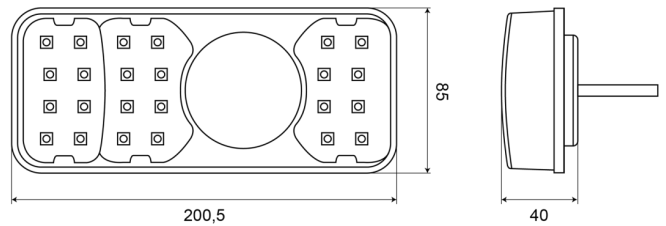

LICHTEN VOOR EN ACHTER

1700-1

LED achterlicht | links | 12-24V

EAN: 5414184003682

Specificaties

Aansluiting	Open kabeleinde	Gewicht (kg)	0,53 Kg
Bedrijfstemperatuur	-30°C / +65°C	Hoogte mm	85 mm
Bestelbaar per	1	IP-graad	IP66+IP68
Bevat Mistachterlicht	Ja	Keuring	ECE
Bevat Positie-Stop	Ja	Kleur	Oranje/rood
Bevat Richtingaanwijzer	Ja	Kleur lens	Oranje/rood
Bevat geen driehoekige reflector	Ja	Lengte kabel (m)	2 m
Bevestiging	Opbouw	Lengte mm	200,5 mm
Dikte mm	40 mm	Lichtbron	LED
EMC	EMC R10	Montagezijde	Achteraan - Links
EMC R10	Ja	Type	Achterlichten
Geleverd met	Montageboutjes	Voeding	12V - 24V