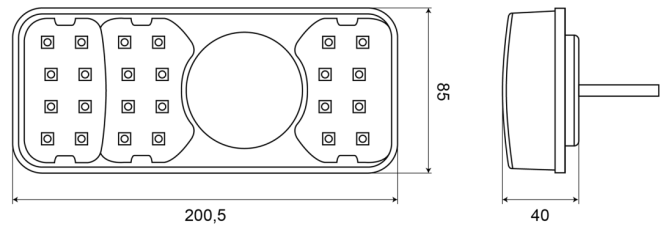

## Specificaties

Aansluiting	Open kabeleinde	Gewicht (kg)	0,53 Kg
Bedrijfstemperatuur	-30°C / +65°C	Hoogte mm	85 mm
Bestelbaar per	1	IP-graad	IP66+IP68
Bevat Achteruitrijlicht	Ja	Keuring	ECE
Bevat Positie-Stop	Ja	Kleur	Oranje/rood/wit
Bevat Richtingaanwijzer	Ja	Kleur lens	Oranje/rood/wit
Bevat geen driehoekige reflector	Ja	Lengte kabel (m)	2 m
Bevestiging	Opbouw	Lengte mm	200,5 mm
Dikte mm	40 mm	Lichtbron	LED
EMC	EMC R10	Montagezijde	Achteraan - Rechts
EMC R10	Ja	Type	Achterlichten
Geleverd met	Montageboutjes	Voeding	12V - 24V