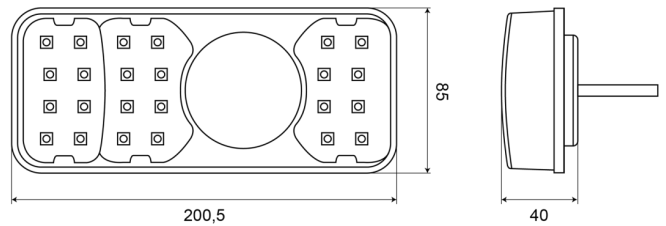

## Specificaties

Aansluiting	Open kabeleinde	Gewicht (kg)	0,53 Kg
Bedrijfstemperatuur	-30°C / +65°C	Hoogte mm	85 mm
Bestelbaar per	1	IP-graad	IP66+IP68
Bevat Achteruitrijlicht	Ja	Keuring	ECE
Bevat Positie-Stop	Ja	Kleur	Oranje/rood/wit
Bevat Richtingaanwijzer	Ja	Kleur lens	Oranje/rood/wit
Bevat geen driehoekige reflector	Ja	Lengte kabel (m)	2 m
Bevestiging	Opbouw	Lengte mm	200,5 mm
Dikte mm	40 mm	Lichtbron	LED
EMC	EMC R10	Montagezijde	Achteraan - Rechts
EMC R10	Ja	Type	Achterlichten
Geleverd met	Montageboutjes	Voeding	12V - 24V