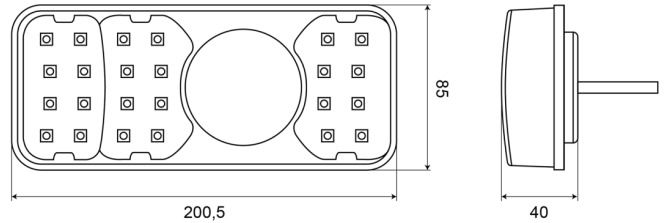

1700-2

LED achterlicht | rechts | 12-24V

EAN: 5414184003699

Specificaties

Aansluiting	Open kabeleinde	Gewicht (kg)	0,53 Kg
Bedrijfstemperatuur	-30°C / +65°C	Hoogte mm	85 mm
Bestelbaar per	1	IP-graad	IP66+IP68
Bevat Achteruitrijlicht	Ja	Keuring	ECE
Bevat Positie-Stop	Ja	Kleur	Oranje/rood/wit
Bevat Richtingaanwijzer	Ja	Kleur lens	Oranje/rood/wit
Bevat geen driehoekige reflector	Ja	Lengte kabel (m)	2 m
Bevestiging	Opbouw	Lengte mm	200,5 mm
Dikte mm	40 mm	Lichtbron	LED
EMC	EMC R10	Montagezijde	Achteraan - Rechts
EMC R10	Ja	Type	Achterlichten
Geleverd met	Montageboutjes	Voeding	12V - 24V