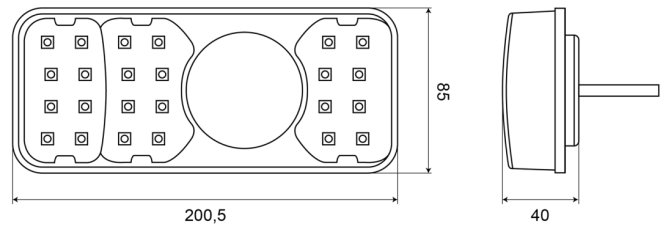

1700-3

LED achterlicht | links | 12-24V

EAN: 5414184003705

Specificaties

Aansluiting	Open kabeleinde	Hoogte mm	85 mm
Bedrijfstemperatuur	-30°C / +65°C	IP-graad	IP66+IP68
Bestelbaar per	1	Keuring	ECE
Bevat Mistachterlicht	Ja	Kleur	Oranje/rood
Bevat Nummerplaatverlichting zijkant	Ja	Kleur lens	Oranje/rood
Bevat Positie-Stop	Ja	Lengte kabel (m)	2 m
Bevat Richtingaanwijzer	Ja	Lengte mm	200,5 mm
Bevat geen driehoekige reflector	Ja	Lichtbron	LED
Bevestiging	Opbouw	Montagezijde	Achteraan - Links
Dikte mm	40 mm	Type	Achterlichten
EMC	EMC R10	Voeding	12V - 24V
EMC R10	Ja		
Geleverd met	Montageboutjes		
Gewicht (kg)	0,58 Kg		