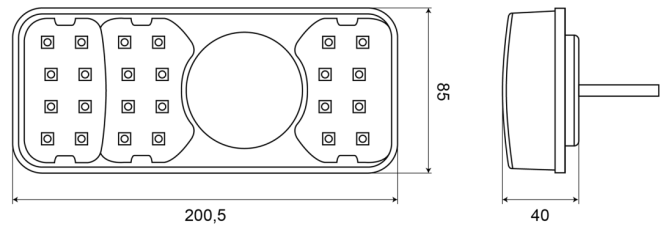

## Specificaties

Aansluiting	Open kabeleinde	Hoogte mm	85 mm
Bedrijfstemperatuur	-30°C / +65°C	IP-graad	IP66+IP68
Bestelbaar per	1	Keuring	ECE
Bevat Mistachterlicht	Ja	Kleur	Oranje/rood
Bevat Nummerplaatverlichting zijkant	Ja	Kleur lens	Oranje/rood
Bevat Positie-Stop	Ja	Lengte kabel (m)	2 m
Bevat Richtingaanwijzer	Ja	Lengte mm	200,5 mm
Bevat geen driehoekige reflector	Ja	Lichtbron	LED
Bevestiging	Opbouw	Montagezijde	Achteraan - Links
Dikte mm	40 mm	Type	Achterlichten
EMC	EMC R10	Voeding	12V - 24V
EMC R10	Ja		
Geleverd met	Montageboutjes		
Gewicht (kg)	0,58 Kg		