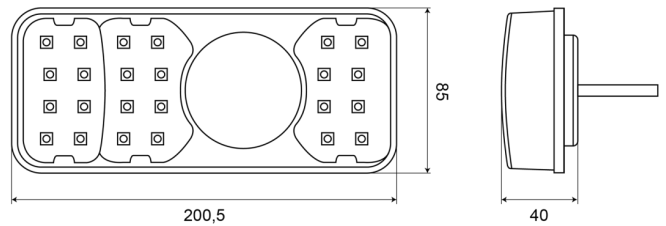

1700-3

LED achterlicht | links | 12-24V

EAN: 5414184003705

Specificaties

Aansluiting	Open kabeleinde	Hoogte mm	85 mm
Bedrijfstemperatuur	-30°C / +65°C	IP-graad	IP66+IP68
Bestelbaar per	1	Keuring	ECE
Bevat Mistachterlicht	Ja	Kleur	Oranje/rood
Bevat Nummerplaatverlichting zijkant	Ja	Kleur lens	Oranje/rood
Bevat Positie-Stop	Ja	Lengte kabel (m)	2 m
Bevat Richtingaanwijzer	Ja	Lengte mm	200,5 mm
Bevat geen driehoekige reflector	Ja	Lichtbron	LED
Bevestiging	Opbouw	Montagezijde	Achteraan - Links
Dikte mm	40 mm	Type	Achterlichten
EMC	EMC R10	Voeding	12V - 24V
EMC R10	Ja		
Geleverd met	Montageboutjes		
Gewicht (kg)	0,58 Kg		