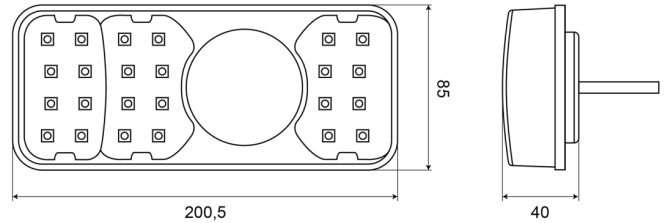

## Specificaties

Aansluiting	Open kabeleinde	Hoogte mm	85 mm
Bedrijfstemperatuur	-30°C / +65°C	IP-graad	IP66+IP68
Bestelbaar per	1	Keuring	ECE
Bevat Achteruitrijlicht	Ja	Kleur	Oranje/rood/wit
Bevat Nummerplaatverlichting zijkant	Ja	Kleur lens	Oranje/rood/wit
Bevat Positie-Stop	Ja	Lengte kabel (m)	2 m
Bevat Richtingaanwijzer	Ja	Lengte mm	200,5 mm
Bevat geen driehoekige reflector	Ja	Lichtbron	LED
Bevestiging	Opbouw	Montagezijde	Achteraan - Rechts
Dikte mm	40 mm	Type	Achterlichten
EMC	EMC R10	Voeding	12V - 24V
EMC R10	Ja		
Geleverd met	Montageboutjes		
Gewicht (kg)	0,53 Kg		