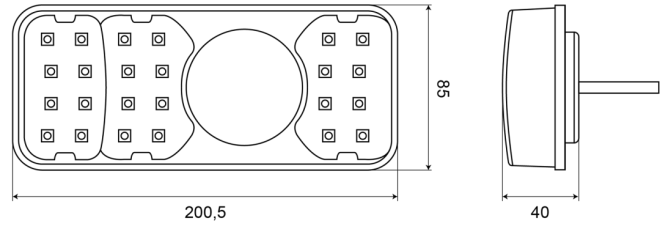

1700-4

LED achterlicht | rechts | 12-24V

EAN: 5414184003712

Specificaties

Aansluiting	Open kabeleinde	Hoogte mm	85 mm
Bedrijfstemperatuur	-30°C / +65°C	IP-graad	IP66+IP68
Bestelbaar per	1	Keuring	ECE
Bevat Achteruitrijlicht	Ja	Kleur	Oranje/rood/wit
Bevat Nummerplaatverlichting zijkant	Ja	Kleur lens	Oranje/rood/wit
Bevat Positie-Stop	Ja	Lengte kabel (m)	2 m
Bevat Richtingaanwijzer	Ja	Lengte mm	200,5 mm
Bevat geen driehoekige reflector	Ja	Lichtbron	LED
Bevestiging	Opbouw	Montagezijde	Achteraan - Rechts
Dikte mm	40 mm	Type	Achterlichten
EMC	EMC R10	Voeding	12V - 24V
EMC R10	Ja		
Geleverd met	Montageboutjes		
Gewicht (kg)	0,53 Kg		