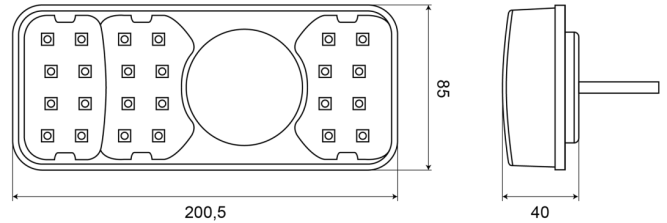

LICHTEN VOOR EN ACHTER

1700-5

LED achterlicht | links+rechts | 12-24V

EAN: 5414184003736

Specificaties

Aansluiting	Open kabeleinde	Hoogte mm	85 mm
Bedrijfstemperatuur	-30°C / +65°C	IP-graad	IP66+IP68
Bestelbaar per	1	Keuring	ECE
Bevat Positie-Stop	Ja	Kleur	Oranje/rood
Bevat Richtingaanwijzer	Ja	Kleur lens	Oranje/rood
Bevat geen driehoekige reflector	Ja	Lengte kabel (m)	2 m
Bevestiging	Opbouw	Lengte mm	200,5 mm
Dikte mm	40 mm	Lichtbron	LED
EMC	EMC R10	Montagezijde	Achteraan - Links & rechts
EMC R10	Ja	Type	Achterlichten
Geleverd met	Montageboutjes	Voeding	12V - 24V
Gewicht (kg)	0,53 Kg		