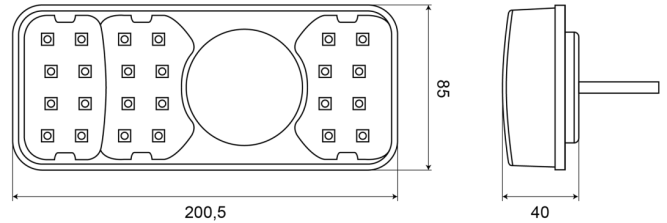

LICHTEN VOOR EN ACHTER

1700-5

LED achterlicht | links+rechts | 12-24V

EAN: 5414184003736

Specificaties

Aansluiting	Open kabeleinde	Hoogte mm	85 mm
Bedrijfstemperatuur	-30°C / +65°C	IP-graad	IP66+IP68
Bestelbaar per	1	Keuring	ECE
Bevat Positie-Stop	Ja	Kleur	Oranje/rood
Bevat Richtingaanwijzer	Ja	Kleur lens	Oranje/rood
Bevat geen driehoekige reflector	Ja	Lengte kabel (m)	2 m
Bevestiging	Opbouw	Lengte mm	200,5 mm
Dikte mm	40 mm	Lichtbron	LED
EMC	EMC R10	Montagezijde	Achteraan - Links & rechts
EMC R10	Ja	Type	Achterlichten
Geleverd met	Montageboutjes	Voeding	12V - 24V
Gewicht (kg)	0,53 Kg