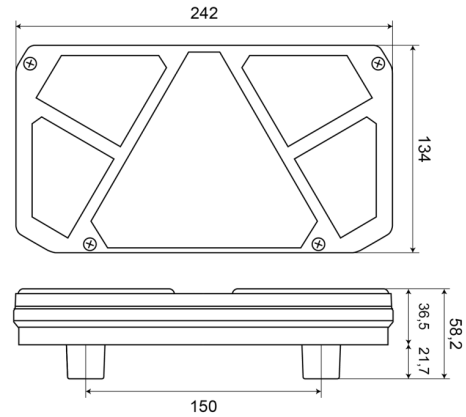

LICHTEN VOOR EN ACHTER

1800-1

LED achterlicht | links | 12-24V

EAN: 5414184003514

Specificaties

Aansluiting	Open kabeleinde	Hoogte mm	134 mm
Bedrijfstemperatuur	-30°C / +65°C	IP-graad	IP66+IP68
Bestelbaar per	1	Keuring	ECE
Bevat Achteruitrijlicht	Ja	Kleur	Oranje/rood/wit
Bevat Driehoekige reflector	Ja	Kleur lens	Oranje/rood/wit
Bevat Mistachterlicht	Ja	Lengte kabel (m)	2 m
Bevat Positie-Stop	Ja	Lengte mm	242 mm
Bevat Richtingaanwijzer	Ja	Lichtbron	LED
Bevestiging	Opbouw	Montagezijde	Achteraan - Links
Dikte mm	36,5 mm	Type	Achterlichten
EMC	EMC R10	Voeding	12V - 24V
EMC R10	Ja		
Geleverd met	Montageboutjes		
Gewicht (kg)	0,9 Kg		