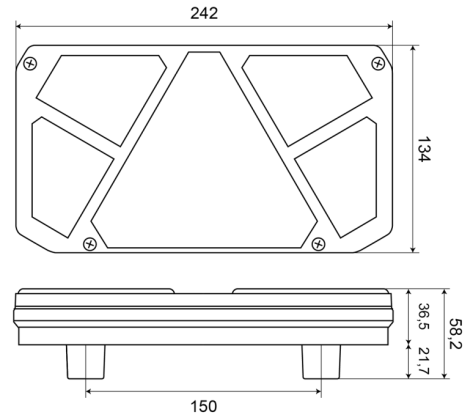

1800-2

LED achterlicht | rechts | 12-24V

EAN: 5414184003507

Specificaties

Aansluiting	Open kabeleinde	Hoogte mm	134 mm
Bedrijfstemperatuur	-30°C / +65°C	IP-graad	IP66+IP68
Bestelbaar per	1	Keuring	ECE
Bevat Achteruitrijlicht	Ja	Kleur	Oranje/rood/wit
Bevat Driehoekige reflector	Ja	Kleur lens	Oranje/rood/wit
Bevat Mistachterlicht	Ja	Lengte kabel (m)	2 m
Bevat Positie-Stop	Ja	Lengte mm	242 mm
Bevat Richtingaanwijzer	Ja	Lichtbron	LED
Bevestiging	Opbouw	Montagezijde	Achteraan - Rechts
Dikte mm	36,5 mm	Type	Achterlichten
EMC	EMC R10	Voeding	12V - 24V
EMC R10	Ja		
Geleverd met	Montageboutjes		
Gewicht (kg)	0,9 Kg		