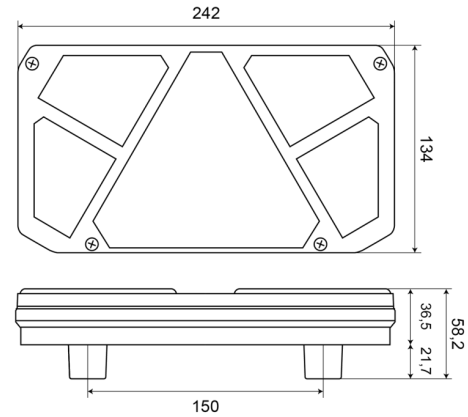

1800-2

LED achterlicht | rechts | 12-24V

EAN: 5414184003507

Specificaties

Aansluiting	Open kabeleinde	Hoogte mm	134 mm
Bedrijfstemperatuur	-30°C / +65°C	IP-graad	IP66+IP68
Bestelbaar per	1	Keuring	ECE
Bevat Achteruitrijlicht	Ja	Kleur	Oranje/rood/wit
Bevat Driehoekige reflector	Ja	Kleur lens	Oranje/rood/wit
Bevat Mistachterlicht	Ja	Lengte kabel (m)	2 m
Bevat Positie-Stop	Ja	Lengte mm	242 mm
Bevat Richtingaanwijzer	Ja	Lichtbron	LED
Bevestiging	Opbouw	Montagezijde	Achteraan - Rechts
Dikte mm	36,5 mm	Type	Achterlichten
EMC	EMC R10	Voeding	12V - 24V
EMC R10	Ja		
Geleverd met	Montageboutjes		
Gewicht (kg)	0,9 Kg		