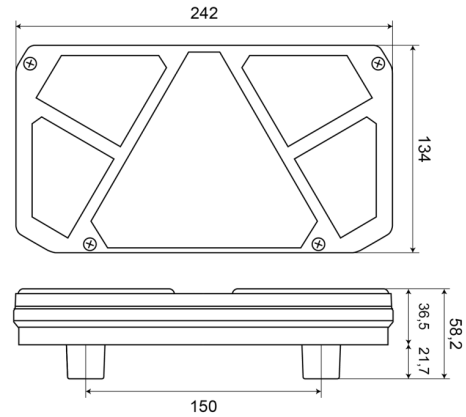

1800-2

LED achterlicht | rechts | 12-24V

EAN: 5414184003507

Specificaties

| | | | |
|-----------------------------|-----------------|------------------|--------------------|
| Aansluiting | Open kabeleinde | Hoogte mm | 134 mm |
| Bedrijfstemperatuur | -30°C / +65°C | IP-graad | IP66+IP68 |
| Bestelbaar per | 1 | Keuring | ECE |
| Bevat Achteruitrijlicht | Ja | Kleur | Oranje/rood/wit |
| Bevat Driehoekige reflector | Ja | Kleur lens | Oranje/rood/wit |
| Bevat Mistachterlicht | Ja | Lengte kabel (m) | 2 m |
| Bevat Positie-Stop | Ja | Lengte mm | 242 mm |
| Bevat Richtingaanwijzer | Ja | Lichtbron | LED |
| Bevestiging | Opbouw | Montagezijde | Achteraan - Rechts |
| Dikte mm | 36,5 mm | Type | Achterlichten |
| EMC | EMC R10 | Voeding | 12V - 24V |
| EMC R10 | Ja | | |
| Geleverd met | Montageboutjes | | |
| Gewicht (kg) | 0,9 Kg | | |