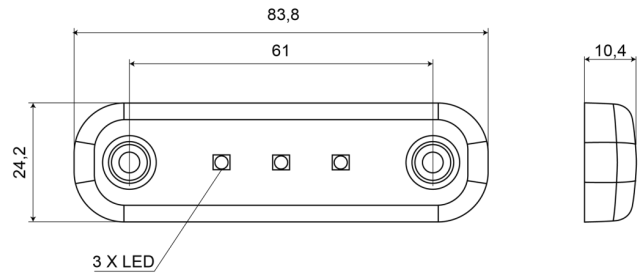

# MARKEERVERLICHTING

201-DV-CR

LED markeerverlichting | 3 LEDs | 12-24V | wit

EAN: 5414184003750

## Specificaties

Aansluiting	Open kabeleinde	IP-graad	IP66+IP68
Aantal LEDs	3	Keuring	ECE R7
Afmetingen	84 mm x 24 mm x 10,4 mm	Kleur	Wit
Bedrijfstemperatuur	-30°C / +65°C	Kleur lens	Transparant
Bestelbaar per	1	Lengte kabel (m)	0,2 m
Bevestiging	Opbouw	Lichtbron	LED
EMC	EMC R10	Montagezijde	Vooraan
EMC R10	Ja	Verpakking	POS verpakking
Functies	Markeerverlichting vooraan	Voeding	12V - 24V
Gewicht (kg)	0,03 Kg		