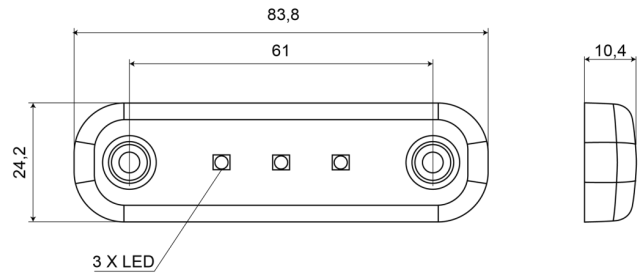

MARKEERVERLICHTING

201-DV-CR

LED markeerverlichting | 3 LEDs | 12-24V | wit

EAN: 5414184003750

Specificaties

Aansluiting	Open kabeleinde	IP-graad	IP66+IP68
Aantal LEDs	3	Keuring	ECE R7
Afmetingen	84 mm x 24 mm x 10,4 mm	Kleur	Wit
Bedrijfstemperatuur	-30°C / +65°C	Kleur lens	Transparant
Bestelbaar per	1	Lengte kabel (m)	0,2 m
Bevestiging	Opbouw	Lichtbron	LED
EMC	EMC R10	Montagezijde	Vooraan
EMC R10	Ja	Verpakking	POS verpakking
Functies	Markeerverlichting vooraan	Voeding	12V - 24V
Gewicht (kg)	0,03 Kg		