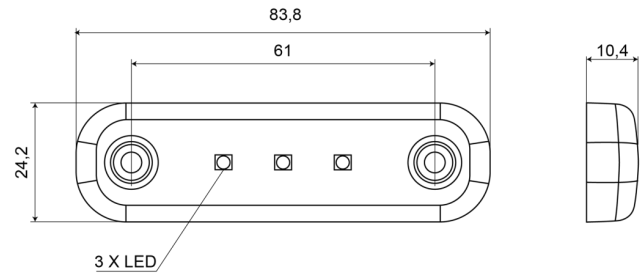

MARKEERVERLICHTING

201-DV-RO

LED markeerverlichting | 3 LEDs | 12-24V | rood

EAN: 5414184003774

Specificaties

Aansluiting	Open kabeleinde	IP-graad	IP66+IP68
Aantal LEDs	3	Keuring	ECE R7
Afmetingen	84 mm x 24 mm x 10,4 mm	Kleur	Rood
Bedrijfstemperatuur	-30°C / +65°C	Kleur lens	Rood
Bestelbaar per	1	Lengte kabel (m)	0,2 m
Bevestiging	Opbouw	Lichtbron	LED
EMC R10	Ja	Montagezijde	Achteraan
Functies	Markeerverlichting achteraan	Verpakking	POS verpakking
Gewicht (kg)	0,03 Kg	Voeding	12V - 24V