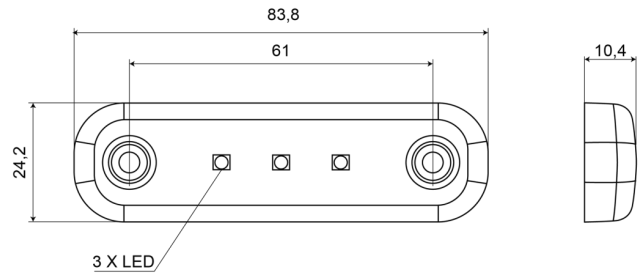

MARKEERVERLICHTING

201-DV-RO

LED markeerverlichting | 3 LEDs | 12-24V | rood

EAN: 5414184003774

Specificaties

Aansluiting	Open kabeleinde	IP-graad	IP66+IP68
Aantal LEDs	3	Keuring	ECE R7
Afmetingen	84 mm x 24 mm x 10,4 mm	Kleur	Rood
Bedrijfstemperatuur	-30°C / +65°C	Kleur lens	Rood
Bestelbaar per	1	Lengte kabel (m)	0,2 m
Bevestiging	Opbouw	Lichtbron	LED
EMC R10	Ja	Montagezijde	Achteraan
Functies	Markeerverlichting achteraan	Verpakking	POS verpakking
Gewicht (kg)	0,03 Kg	Voeding	12V - 24V