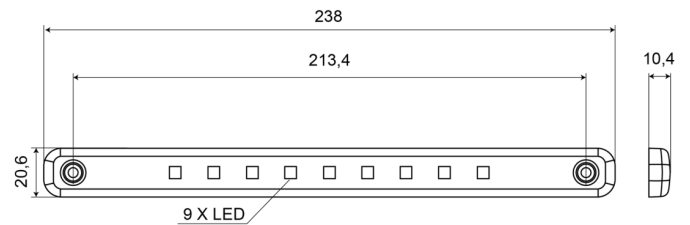

# MARKEERVERLICHTING

202-DV-CR

LED markeerverlichting | 12-24V | wit

EAN: 5414184003781

## Specificaties

Aansluiting	Open kabeleinde	Gewicht (kg)	0,074 Kg
Aantal LEDs	9	IP-graad	IP66+IP68
Afmetingen	238 mm x 20,6 mm x 10,4 mm	Keuring	ECE R7
Bedrijfstemperatuur	-30°C / +65°C	Kleur	Wit
Bestelbaar per	1	Kleur lens	Transparant
Bevestiging	Opbouw	Lichtbron	LED
EMC	EMC R10	Montagezijde	Vooraan
EMC R10	Ja	Verpakking	POS verpakking
Functies	Markeerverlichting vooraan	Voeding	12V - 24V