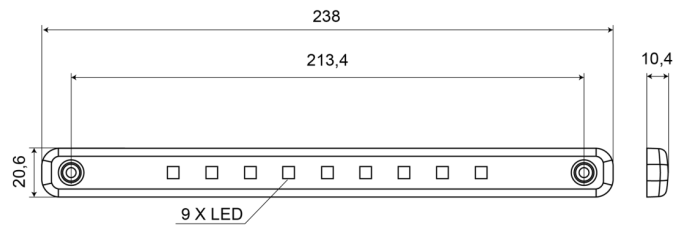

# MARKEERVERLICHTING

202-DV-CR

LED markeerverlichting | 12-24V | wit

EAN: 5414184003781

## Specificaties

Aansluiting	Open kabeleinde	Gewicht (kg)	0,074 Kg
Aantal LEDs	9	IP-graad	IP66+IP68
Afmetingen	238 mm x 20,6 mm x 10,4 mm	Keuring	ECE R7
Bedrijfstemperatuur	-30°C / +65°C	Kleur	Wit
Bestelbaar per	1	Kleur lens	Transparant
Bevestiging	Opbouw	Lichtbron	LED
EMC	EMC R10	Montagezijde	Vooraan
EMC R10	Ja	Verpakking	POS verpakking
Functies	Markeerverlichting vooraan	Voeding	12V - 24V