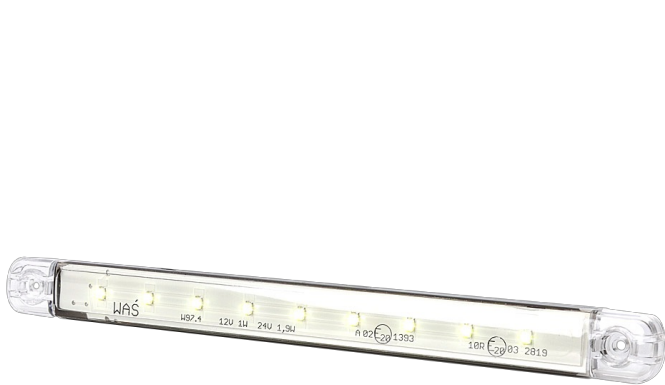

# MARKEERVERLICHTING

202-DV-CR

LED markeerverlichting | 12-24V | wit

EAN: 5414184003781

## Specificaties

Aansluiting	Open kabeleinde	Gewicht (kg)	0,074 Kg
Aantal LEDs	9	IP-graad	IP66+IP68
Afmetingen	238 mm x 20,6 mm x 10,4 mm	Keuring	ECE R7
Bedrijfstemperatuur	-30°C / +65°C	Kleur	Wit
Bestelbaar per	1	Kleur lens	Transparant
Bevestiging	Opbouw	Lichtbron	LED
EMC	EMC R10	Montagezijde	Vooraan
EMC R10	Ja	Verpakking	POS verpakking
Functies	Markeerverlichting vooraan	Voeding	12V - 24V