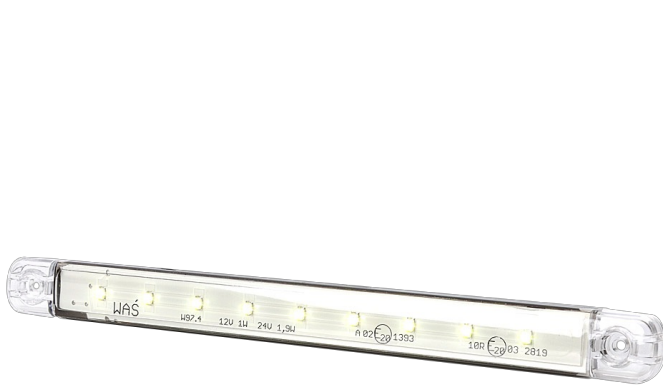

# MARKEERVERLICHTING

202-DV-CR

LED markeerverlichting | 12-24V | wit

EAN: 5414184003781

## Specificaties

Aansluiting	Open kabeleinde	Gewicht (kg)	0,074 Kg
Aantal LEDs	9	IP-graad	IP66+IP68
Afmetingen	238 mm x 20,6 mm x 10,4 mm	Keuring	ECE R7
Bedrijfstemperatuur	-30°C / +65°C	Kleur	Wit
Bestelbaar per	1	Kleur lens	Transparant
Bevestiging	Opbouw	Lichtbron	LED
EMC	EMC R10	Montagezijde	Vooraan
EMC R10	Ja	Verpakking	POS verpakking
Functies	Markeerverlichting vooraan	Voeding	12V - 24V