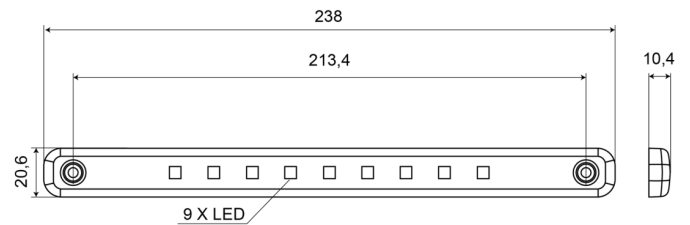

MARKEERVERLICHTING

202-DV-OR

LED markeerverlichting | 12-24V | oranje

EAN: 5414184003798

Specificaties

Aansluiting	Open kabeleinde	Gewicht (kg)	0,074 Kg
Aantal LEDs	9	IP-graad	IP66+IP68
Afmetingen	238 mm x 20,6 mm x 10,4 mm	Keuring	ECE R91
Bedrijfstemperatuur	-30°C / +65°C	Kleur	Oranje
Bestelbaar per	1	Kleur lens	Oranje
Bevestiging	Opbouw	Lichtbron	LED
EMC	EMC R10	Montagezijde	Zijkant
EMC R10	Ja	Verpakking	POS verpakking
Functies	Zijmarkering	Voeding	12V - 24V