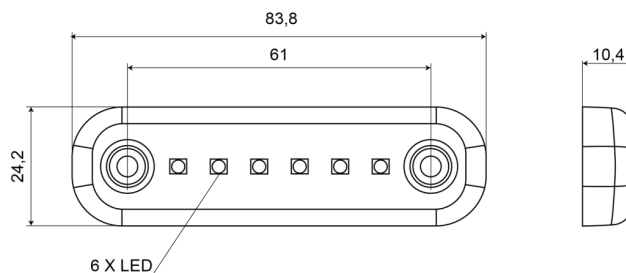

203-12V

Interieurverlichting | LED | langwerpig | kristal

EAN: 5414184003811

Specificaties

Aansluiting	Open kabeleinde	Kleur	Wit
Aantal LEDs	6	Kleur lens	Transparant
Afmetingen	83,8 mm x 24,2 mm x 10,4 mm	Lichtbron	LED
Bestelbaar per	1	Lumen	126
Bevestiging	Opbouw	Schakelaar	Nee
Geleverd met	Rubber montageprofiel	Type	Rechthoekig
Gewicht (kg)	0,03 Kg	Verpakking	POS verpakking
Goed om te weten	Vertinde aansluitdraden volgens een speciaal 'water block' proces	Voeding	12V
IP-graad	IP66+IP68	Watt	1,5 Watt