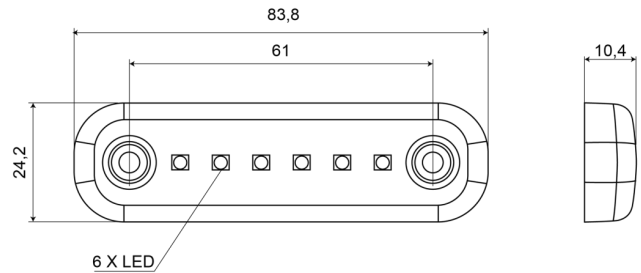

203-12V

Binnenverlichting | LED | langwerpig | wit

EAN: 5414184003811

Specificaties

Aansluiting	Open kabeleinde	Kleur	Wit
Aantal LEDs	6	Kleur lens	Transparant
Afmetingen	83,8 mm x 24,2 mm x 10,4 mm	Lichtbron	LED
Bestelbaar per	1	Lumen	126
Bevestiging	Opbouw	Schakelaar	Nee
Geleverd met	Rubber montageprofiel	Type	Rechthoekig
Gewicht (kg)	0,03 Kg	Verpakking	POS verpakking
Goed om te weten	Vertinde aansluitdraden volgens een speciaal 'water block' proces	Voeding	12V
IP-graad	IP66+IP68	Watt	1,5 Watt