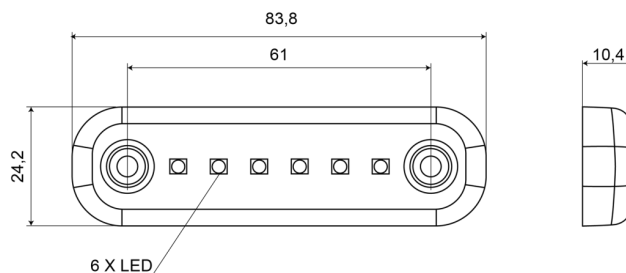

203-12V

Binnenverlichting | LED | 24V | langwerpig | wit

EAN: 5414184003811

Specificaties

Aansluiting	Open kabeleinde	Kleur	Wit
Aantal LEDs	6	Kleur lens	Transparant
Afmetingen	83,8 mm x 24,2 mm x 10,4 mm	Lichtbron	LED
Bestelbaar per	1	Lumen	126
Bevestiging	Opbouw	Schakelaar	Nee
Geleverd met	Rubber montageprofiel	Type	Rechthoekig
Gewicht (kg)	0,03 Kg	Verpakking	POS verpakking
Goed om te weten	Vertinde aansluitdraden volgens een speciaal 'water block' proces	Voeding	12V
IP-graad	IP66+IP68	Watt	1,5 Watt