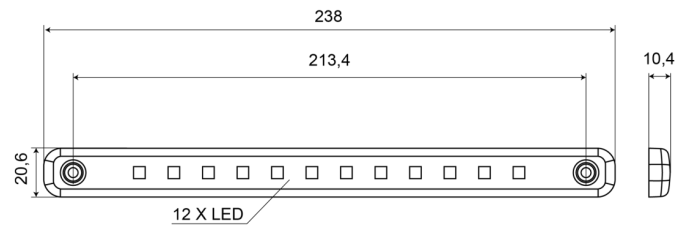

BINNENVERLICHTING

204-12V

Binnenverlichting | LED | 12V | langwerpig | wit

EAN: 5414184003828

Specificaties

Aansluiting	Open kabeleinde	Kleur	Wit
Aantal LEDs	12	Kleur lens	Transparant
Afmetingen	238 mm x 20,6 mm x 10,4 mm	Lichtbron	LED
Bestelbaar per	1	Schakelaar	Nee
Bevestiging	Opbouw	Type	Rechthoekig
Geleverd met	Rubber montageprofiel	Verpakking	POS verpakking
Gewicht (kg)	0,074 Kg	Voeding	12V
IP-graad	IP66+IP68	Waterdicht	Ja