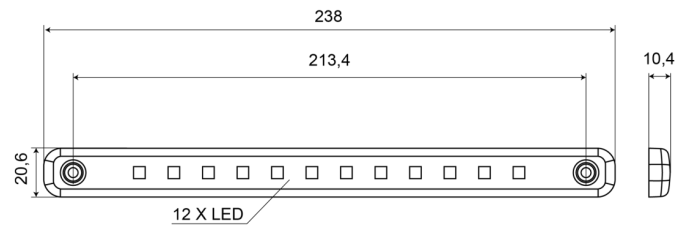

BINNENVERLICHTING

204-12V

Interieurverlichting | LED | langwerpig | wit

EAN: 5414184003828

Specificaties

Aansluiting	Open kabeleinde	Kleur	Wit
Aantal LEDs	12	Kleur lens	Transparant
Afmetingen	238 mm x 20,6 mm x 10,4 mm	Lichtbron	LED
Bestelbaar per	1	Schakelaar	Nee
Bevestiging	Opbouw	Type	Rechthoekig
Geleverd met	Rubber montageprofiel	Verpakking	POS verpakking
Gewicht (kg)	0,074 Kg	Voeding	12V
IP-graad	IP66+IP68	Waterdicht	Ja