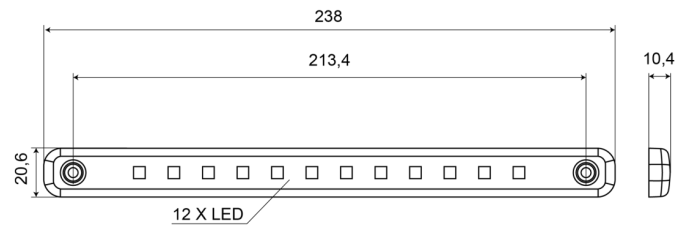

BINNENVERLICHTING

204-24V

Binnenverlichting | LED | 24V | langwerpig | wit

EAN: 5414184004047

Specificaties

Aansluiting	Open kabeleinde
Aantal LEDs	12
Afmetingen	238 mm x 20,6 mm x 10,4 mm
Bestelbaar per	1
Bevestiging	Opbouw
Geleverd met	Rubber montageprofiel
Gewicht (kg)	0,074 Kg
IP-graad	IP66+IP68
Kleur	Wit
Kleur lens	Transparant

Lichtbron	LED
Lumen	285
Schakelaar	Nee
Type	Rechthoekig
Verpakking	POS verpakking
Voeding	24V
Waterdicht	Ja