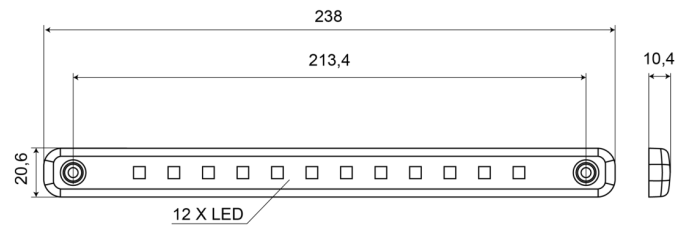

BINNENVERLICHTING

204-24V

Interieurverlichting | LED | langwerpig | wit

EAN: 5414184004047

Specificaties

Aansluiting	Open kabeleinde
Aantal LEDs	12
Afmetingen	238 mm x 20,6 mm x 10,4 mm
Bestelbaar per	1
Bevestiging	Opbouw
Geleverd met	Rubber montageprofiel
Gewicht (kg)	0,074 Kg
IP-graad	IP66+IP68
Kleur	Wit
Kleur lens	Transparant

Lichtbron	LED
Lumen	285
Schakelaar	Nee
Type	Rechthoekig
Verpakking	POS verpakking
Voeding	24V
Waterdicht	Ja