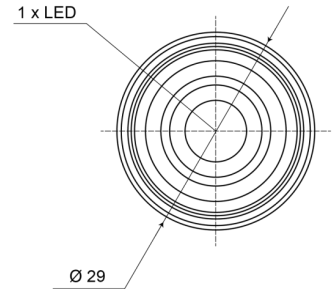

209-DV-CR

LED markeerverlichting | 12-24V | wit

EAN: 5414184004214

Specificaties

Aansluiting	Open kabeleinde	Keuring	ECE R7
Bedrijfstemperatuur	-30°C / +65°C	Kleur	Wit
Bestelbaar per	1	Kleur lens	Transparant
Bevestiging	Inbouw	Lichtbron	LED
Diameter mm	29 mm	Montagezijde	Vooraan
EMC	EMC R10	Verpakking	POS verpakking
EMC R10	Ja	Voeding	12V - 24V
Funcies	Markeerverlichting vooraan		
Gewicht (kg)	0,018 Kg		
IP-graad	IP66+IP68		