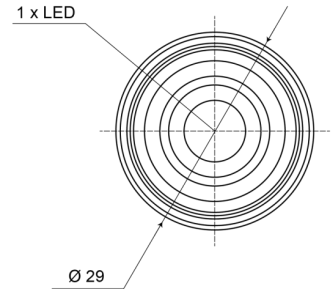

209-DV-CR

LED markeerverlichting | 12-24V | wit

EAN: 5414184004214

Specificaties

Aansluiting	Open kabeleinde	Keuring	ECE R7
Bedrijfstemperatuur	-30°C / +65°C	Kleur	Wit
Bestelbaar per	1	Kleur lens	Transparant
Bevestiging	Inbouw	Lichtbron	LED
Diameter mm	29 mm	Montagezijde	Vooran
EMC	EMC R10	Verpakking	POS verpakking
EMC R10	Ja	Voeding	12V - 24V
Funcies	Markeerverlichting vooran		
Gewicht (kg)	0,018 Kg		
IP-graad	IP66+IP68		