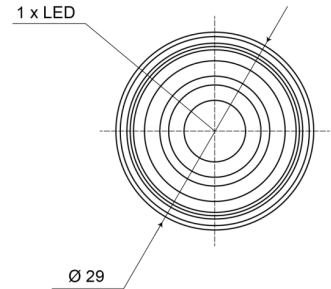

209-DV-CR

LED markeerverlichting | 12-24V | wit

EAN: 5414184004214

Specificaties

Aansluiting	Open kabeleinde	Keuring	ECE R7
Bedrijfstemperatuur	-30°C / +65°C	Kleur	Wit
Bestelbaar per	1	Kleur lens	Transparant
Bevestiging	Inbouw	Lichtbron	LED
Diameter mm	29 mm	Montagezijde	Vooraan
EMC	EMC R10	Verpakking	POS verpakking
EMC R10	Ja	Voeding	12V - 24V
Funcies	Markeerverlichting vooraan		
Gewicht (kg)	0,018 Kg		
IP-graad	IP66+IP68		